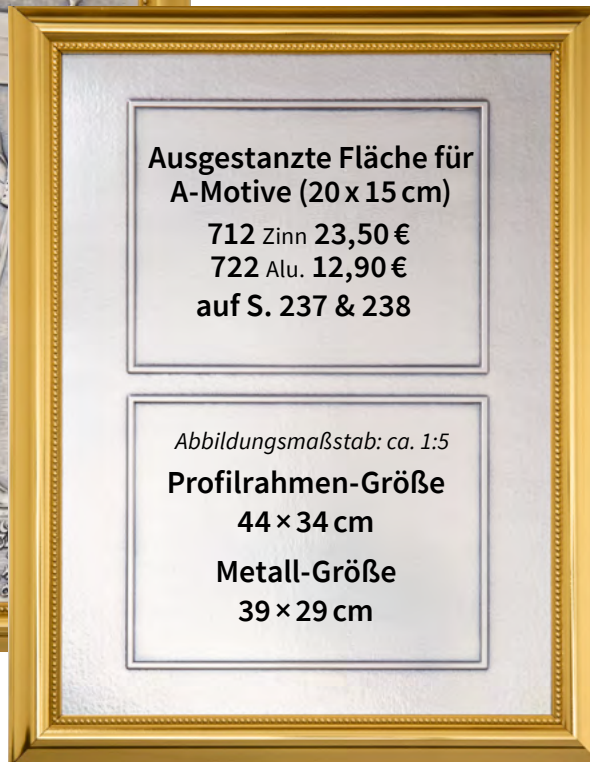

Kombinationsreliefs

13908 Grundmodell 41,80 €
(Preis ohne Motive)
Kombinierbar mit allen A-Motiven auf S. 237 bis 238.