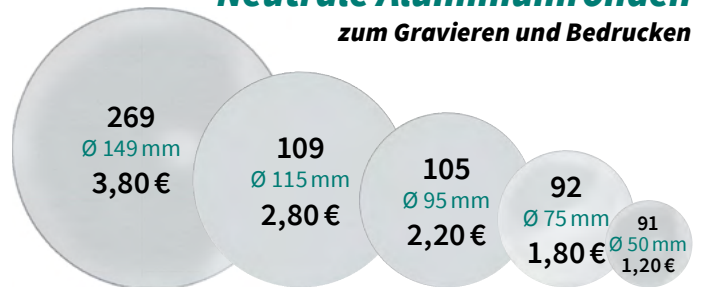

Neutrale Aluminiumronden zum Gravieren und Bedrucken