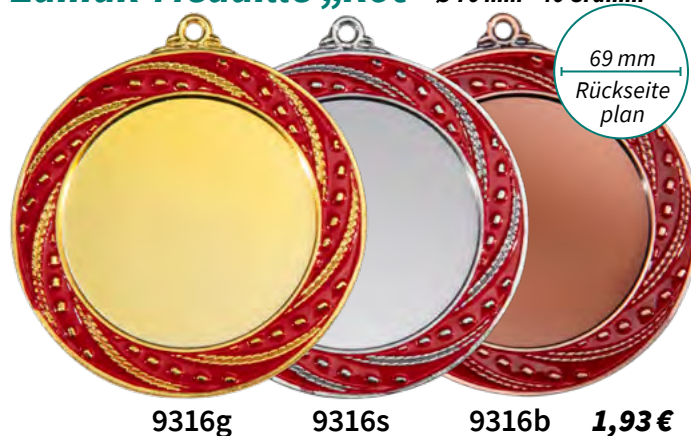

MEDAILLEN Ø 70 MM FÜR 50 MM-EMBLEME

Exklusive-Medaille-Cup Ø 70 mm • 46 Gramm

9306g 9306s 9306b **1,61 €**

Zamak-Medaille Ø 70 mm • 35 Gramm

9341g 9341s 9341b **1,54 €**

Eisen-Medaille Ø 70 mm • 61 Gramm

9191g 9191s 9191b **1,14 €**

Zamak-Medaille Ø 70 mm • 42 Gramm

9194g 9194s 9194b **1,52 €**

Eisen-Medaille Ø 70 mm • 59 Gramm

9193g 9193s 9193b **1,21 €**

Zamak-Medaille Ø 70 mm • 31 Gramm

9327g 9327s 9327b **1,56 €**

Zamak-Medaille „Rot“ Ø 70 mm • 40 Gramm

9316g 9316s 9316b **1,93 €**

Zamak-Medaille „Blau“ Ø 70 mm • 36 Gramm

9232g 9232s 9232b **1,93 €**

MEDAILLEN Ø 92 MM - Ø 70 MM FÜR 50 MM-EMBLEME

Eisen-Medaille Ø 70 mm • 62 Gramm

9337g 9337s 9337b **1,33 €**