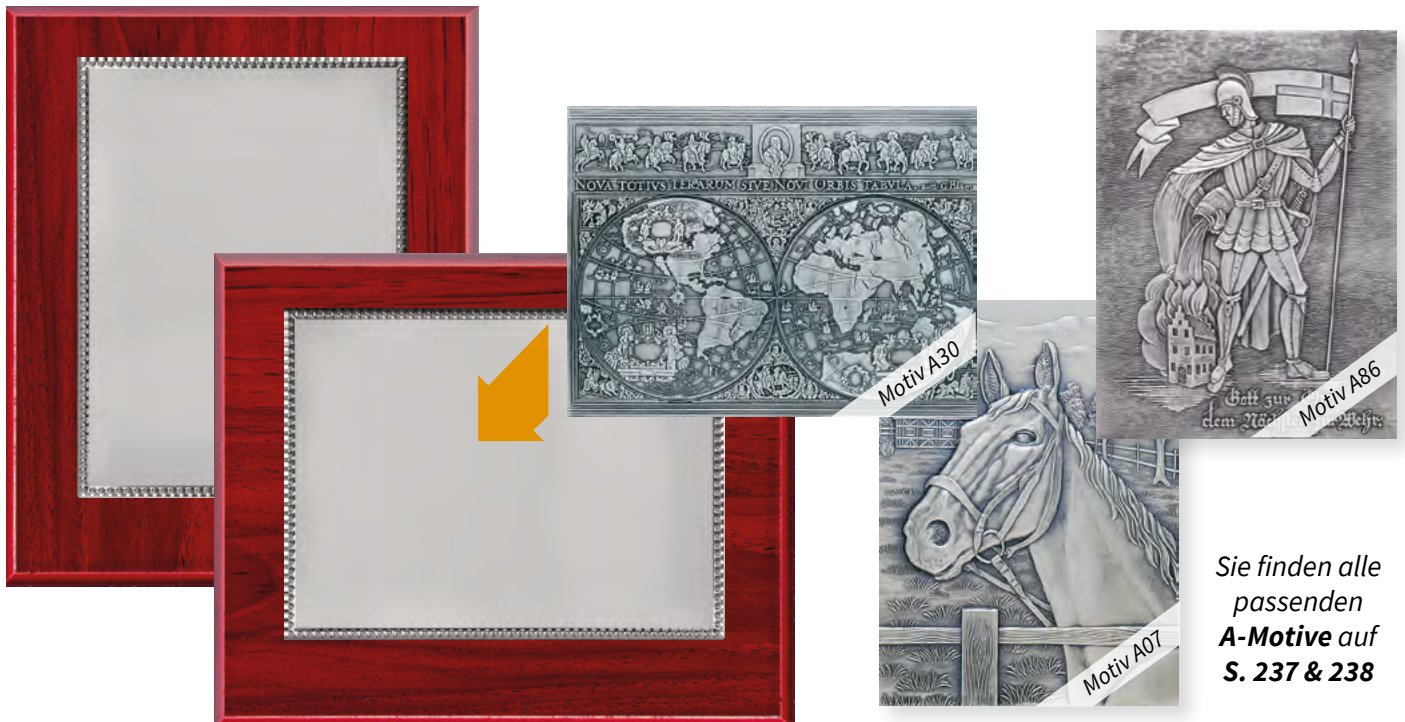

Relief im Schmuckrahmen auf Mahagoni-Look-Plakette

Kombinierbar mit allen A-Motiven • Bietet Platz für ein Gravurschild • im Hoch- & Querformat

9494 Zinn 56,90 €

Plakette: 27 × 22 cm
Relief: 20 × 15 cm

9494A Aluminium 44,80 €