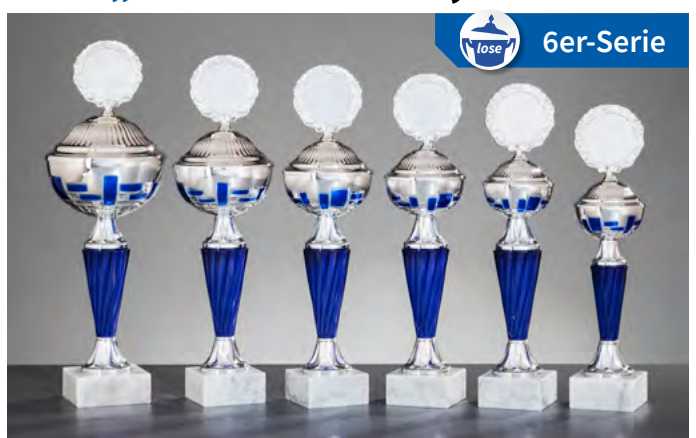

Serie „Inara“ 57430 • 99,40 €

lose 6er-Serie

Pokal Art.Nr.	H.	Ø	Marmor	Gravurschild Art.Nr. • silber	€
57431	360	120	75 x 30	62613	19,90
57432	346	100	75 x 30	62613	17,90
57433	336	90	75 x 30	62613	16,90
57434	326	80	75 x 30	62613	15,90
57435	316	70	75 x 30	62613	14,90
57436	295	70	75 x 30	62613	13,80