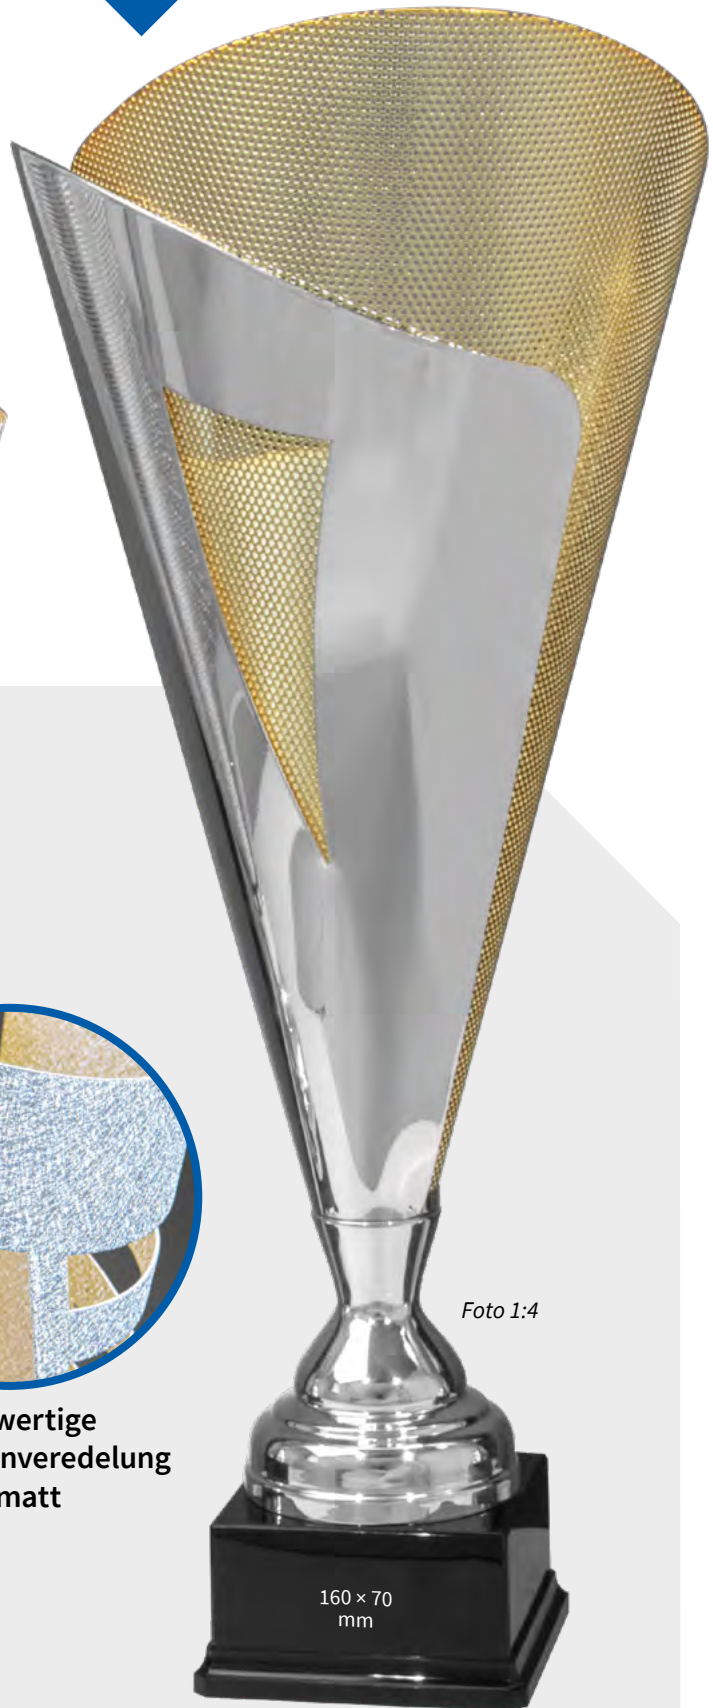

Hochwertige
Oberflächenveredelung
eismatt

Foto 1:4

160 × 70
mm

56792 • 869,- €
H. 897mm
Gravurschild (gold): Art.Nr. 62714
Gravurschild (silber): Art.Nr. 62713

SILBERNE LUXUS-POKALE

**XXL-Henkelpokal
„Ludwig“**
Höhe 75,5 cm
Ø 25 cm