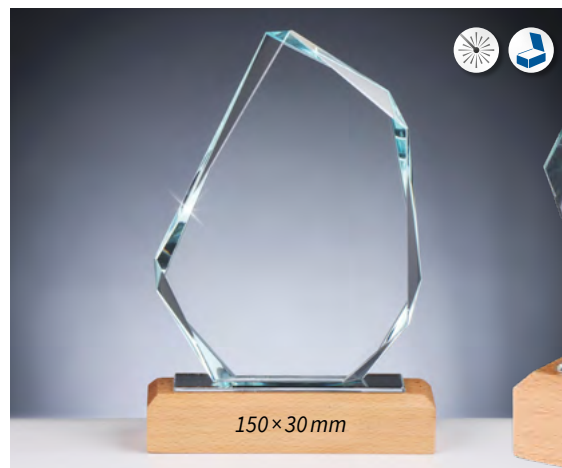

Holz-Glas-Award Stärke 15 mm

68198 • 38,90 €
B.150×H.210 mm
Stärke 15 mm
aus Kristallglas & Holz

Holz-Glas-Award Stärke 15 mm

68202 • 39,90 €
B.150×235 mm
Stärke 15 mm
aus Kristallglas & Holz

Metall-Holz-Trophäe H. 235 mm

68189 • 49,90 €
L. 60 mm × B. 60 mm
aus Metall & Holz

Holz-Glas-Award H. 215 mm

68178 • 49,90 €
Glas 60 × 50 × 145 mm • Holz 60 × 50 × 70 mm
aus Kristallglas & Holz

„Cubix-Awards“**Holz-Glas-Award Stärke 10 mm**

68205 • 38,90 €
B.170 × T.48 × H.195 mm • Ø 140 mm
aus Kristallglas & Holz

Holz-Glas-Award Stärke 10 mm

68187 • 38,90 €
B.170 × T.48 × H.195 mm • Ø 140 mm
aus Kristallglas & Holz

**Glas ist
herausnehmbar**

**Holz-Glas-Award Stärke 15 mm**

68194 • 42,90 €
B.200 × T.40 × H.230 mm • Ø 200 mm
aus Kristallglas & Holz

Holz-Glas-Award Stärke 12 mm

68190 • 38,90 €
B.150 × H.230 mm
aus Kristallglas & Holz

Farbige Glastrophäen mit Verzierung