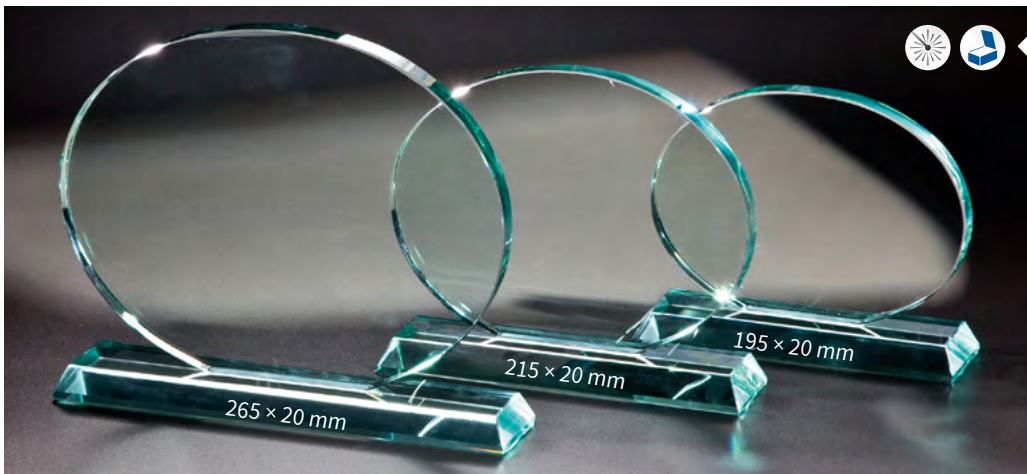

H. 240 mm × B. 130 mm

66023 • 40,90 €

H. 220 mm × B. 115 mm

JADE-Award „Pokal“

Stärke 15 mm

68111 • 36,90 €

H. 210 mm × B. 175 mm
Sockelmaße 110 × 50 × 20**JADE
Trophäe**

Stärke 15 mm

65092 • 37,90 €

H. 270 mm

B. 205 mm

65094 • 30,90 €

H. 220 mm

B. 155 mm

65096 • 26,90 €

H. 200 mm

B. 130 mm

JADE-GLASTROPHÄEN 15 mm stark

JADE-Trophäe „Oval“ Stärke 15 mm

66311 • 36,90 €
H. 215 mm × B. 252 mm

66312 • 31,90 €
H. 175 mm × B. 204 mm

66313 • 27,90 €
H. 150 mm × B. 182 mm

JADE-Trophäe Stärke 15 mm