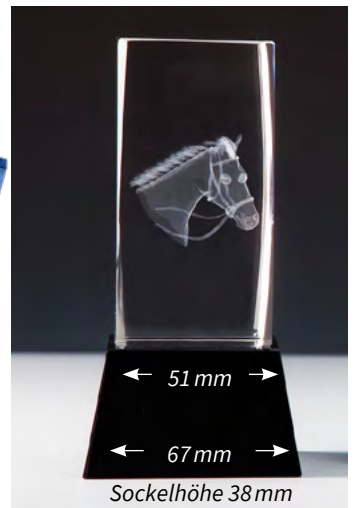

← 51 mm →

← 67 mm →

Sockelhöhe 38 mm

Resinfiguren

3er-Serie