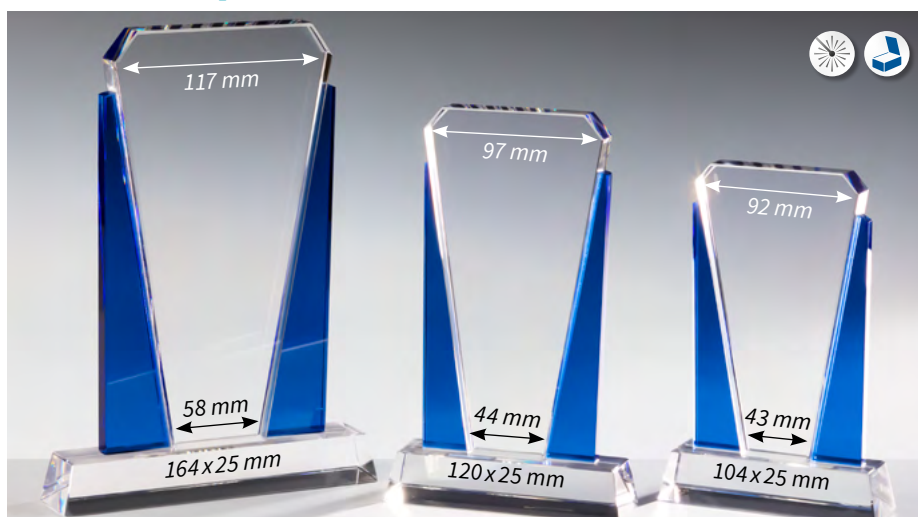

H. 226 mm × B. 146 mm

66949 • 29,90 €

H. 206 mm × B. 134 mm

66950 • 24,90 €

H. 186 mm × B. 116 mm

KRISTALLGLAS-TROPHÄEN MASSIV

Designer Kristall-Trophäe

Stärke 20 mm

67411 • 46,90 €
H. 260 mm × B. 152 mm

67412 • 42,50 €
H. 240 mm × B. 148 mm

67413 • 39,90 €
H. 220 mm × B. 130 mm

Glasständer

Stärke 10 mm

68220 • 28,90 €
H. 215 mm × B. 200 mm
Ø 200 mm
Grau-Blaues Glas: Ø 80 mm

Kristall-Trophäe

Stärke 20 mm

67987 • 42,90 €
H. 240 mm × B. 160 mm

67988 • 39,90 €
H. 210 mm × B. 140 mm

67989 • 37,90 €
H. 180 mm × B. 120 mm

Blauglas Award

66909 • 30,90 €
H. 141 mm × B. 151 mm

Kristall-Trophäe

Stärke 20 mm

67421 • 47,90 €
H. 245 mm × B. 128 mm

67422 • 43,90 €
H. 205 mm × B. 106 mm

67423 • 39,90 €
H. 185 mm × B. 100 mm

KRISTALLGLAS-TROPHÄEN

Kristall-Trophäe

Stärke 15 mm
Sockelstärke 45 mm

67451 • 48,90 €
H. 310 mm x B. 100 mm