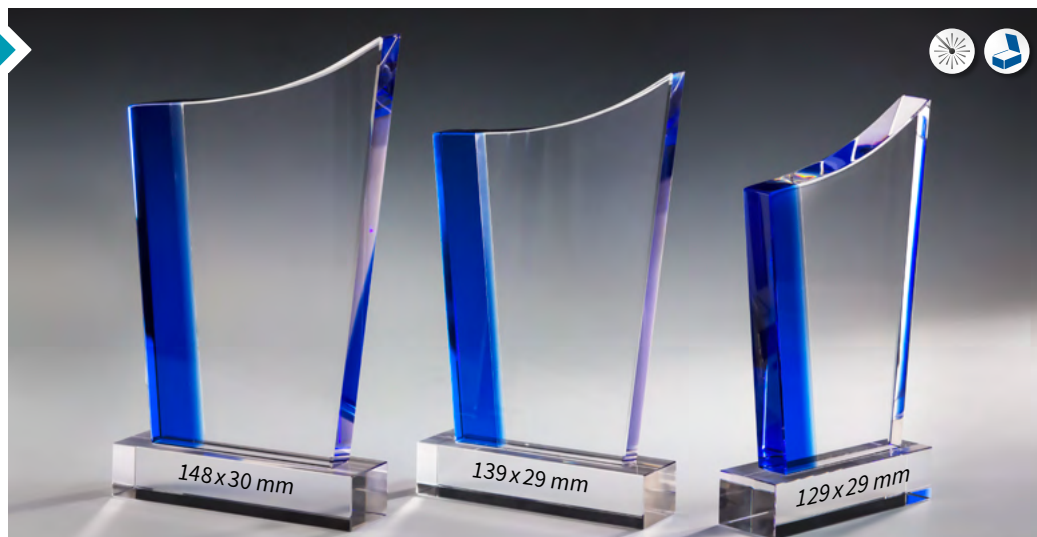

H. 180 mm × B. 165 mm

Sockel 140 × 50 × 10 mm

68126 • 25,90 €

H. 160 mm × B. 143 mm

Sockel 120 × 50 × 10 mm

Whiteglass-Trophäe

Glasstärke 12 mm

66948 • 33,90 €

H. 226 mm × B. 146 mm

66949 • 29,90 €

H. 206 mm × B. 134 mm

66950 • 24,90 €

H. 186 mm × B. 116 mm

KRISTALLGLAS-TROPHÄEN MASSIV

Designer Kristall-Trophäe

Stärke 20 mm

67411 • 46,90 €
H. 260 mm × B. 152 mm

67412 • 42,50 €
H. 240 mm × B. 148 mm

67413 • 39,90 €
H. 220 mm × B. 130 mm

Glasständer

Stärke 10 mm

68220 • 28,90 €
H. 215 mm × B. 200 mm
Ø 200 mm
Grau-Blaues Glas: Ø 80 mm