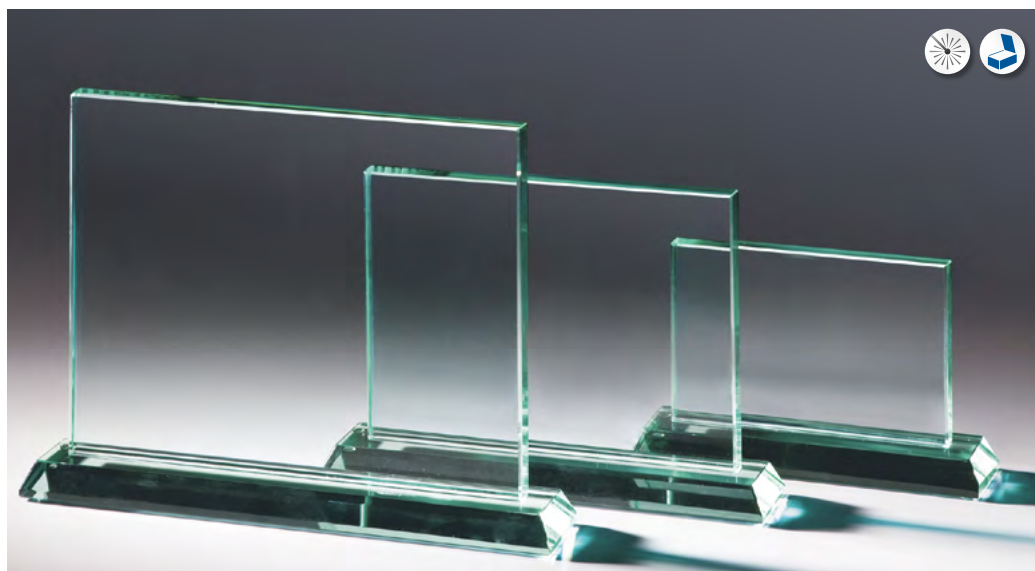

JADE-Trophäe „Rechteck Breit“

Stärke 15 mm