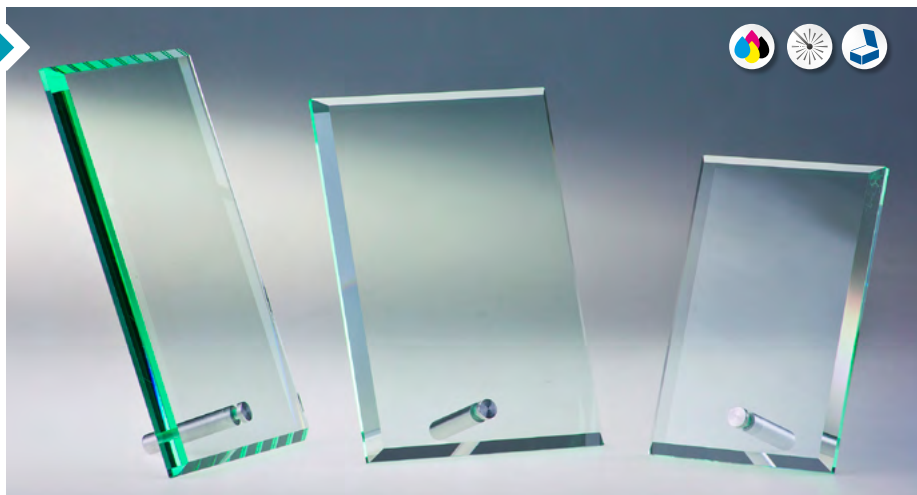

GLASTROPHÄEN 6-10 mm stark

Metallsockel abnehmbar

JADE-Glas mit Metallsockel

10 mm stark

68174 • 22,90 €
220 mm × 120 mm

68175 • 21,90 €
200 mm × 110 mm

68176 • 20,90 €
180 mm × 100 mm

Glastrophäen mit Metallstab, rauchschwarz Stärke 9 mm

66927 • 19,90 €

H. 200 mm × B. 150 mm

66928 • 17,90 €

H. 179 mm × B. 129 mm

66929 • 15,90 €

H. 150 mm × B. 100 mm

Glastrophäen mit Metallstab Stärke 9 mm

66921 • 19,90 €

H. 200 mm × B. 150 mm

66922 • 17,90 €

H. 179 mm × B. 129 mm

66923 • 15,90 €

H. 150 mm × B. 100 mm

Achtung Musterbeispiel:
Artikel & Preise ohne Embleme & Gravurschild

Wohlgeformte 3er-Kombination

6 mm stark