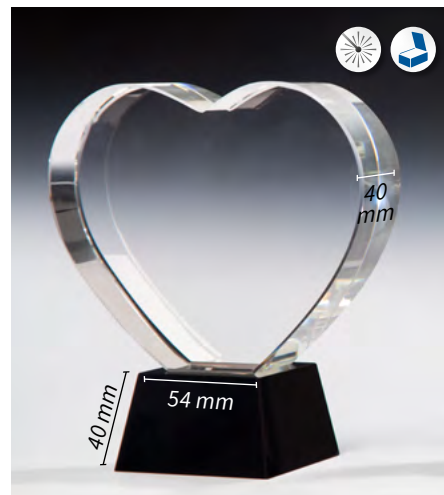

Kristalltrophäe Kugel Ø 7cm

67888 • 59,90 € 67889 • 52,90 € 67890 • 48,90 €
 H. 250 mm H. 225 mm H. 200 mm

GLASTROPHÄEN HERZFORM

Kristallherz Stärke 25mm

67470 • 40,90 €
140 × 140 mm
Ø 150 mm

67471 • 33,90 €
120 × 120 mm
Ø 130 mm

67472 • 26,90 €
95 × 95 mm
Ø 100 mm

geringe Maßabweichungen möglich

JADE-Herz Stärke 18mm

68148 • 23,90 €
Ø 120 mm

Passender Glassockel auf S.99.

67341 • 4,50 €
Herz 30 × 28 mm
Stärke 12 mm

Kristallherz

68092 • 58,50 €
Ø 150 mm

Kristallherz auf Glassockel

67552 • 53,90 €
180 × 120 mm

Kristallherz „Diamant“

68147 • 17,90 €
Stärke 39 mm • Ø 80 mm

**Kristallherz
Trophäe**

besonders starkes Glas

67487 • 42,90 €
140 × 120 mm • Stärke 40 mm

67488 • 36,90 €
110 × 95 mm • Stärke 38 mm

67489 • 27,90 €
80 × 65 mm • Stärke 34 mm

Kristallglas mit Feinschliff 10 mm Stärke

67306 • 7,90 €
Ø 80 mm

67305 • 7,50 €
Ø 70 mm

67304 • 6,60 €
Ø 60 mm

Alle Glasmedaillen mit diesem Symbol werden in einer Geschenkbox geliefert.