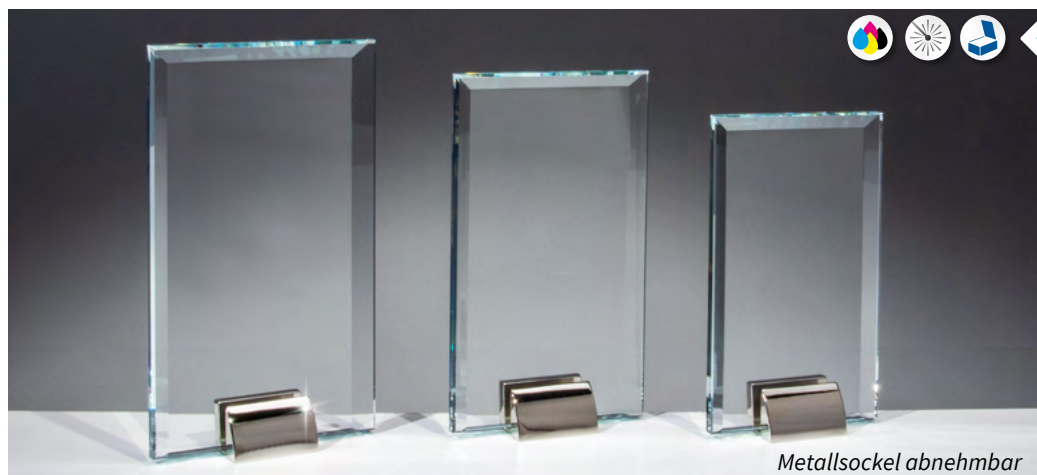

Stärke 6 mm
Für Hoch oder Querformat
geeignet. Inklusive poliertem
Metallstab.

Alle Trophäen mit
diesem Symbol lie-
fern wir verpackt
in einer blauen
Geschenkbbox.

3er-Serie Glastrophäe Stärke 6 mm • Hoch- oder Querformat

GLASTROPHÄEN 6-10 mm stark

Metallsockel abnehmbar

JADE-Glas mit Metallsockel

10 mm stark

68174 • 22,90 €
220 mm × 120 mm

68175 • 21,90 €
200 mm × 110 mm

68176 • 20,90 €
180 mm × 100 mm

Glastrophäen mit Metallstab, rauchschwarz Stärke 9 mm