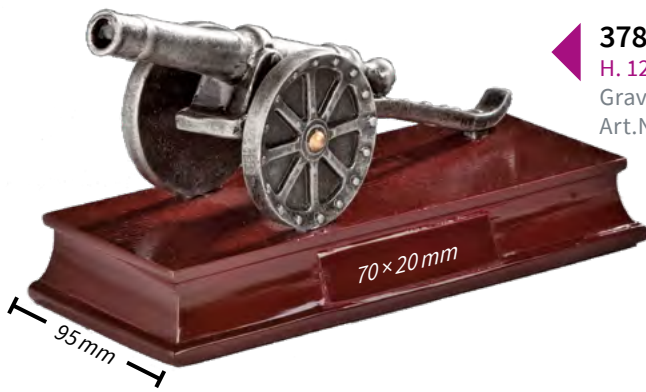

Plaketten zum Hängen & Stellen Herren

37633 • 18,50 €
H. 170 mm • B. 206 mm
Gravurschild (silber):
Art.Nr. 62621

37634 • 10,90 €
H. 115 mm • B. 144 mm
Gravurschild (silber):
Art.Nr. 62609

FUSSBALL

Resinfiguren Torkanone