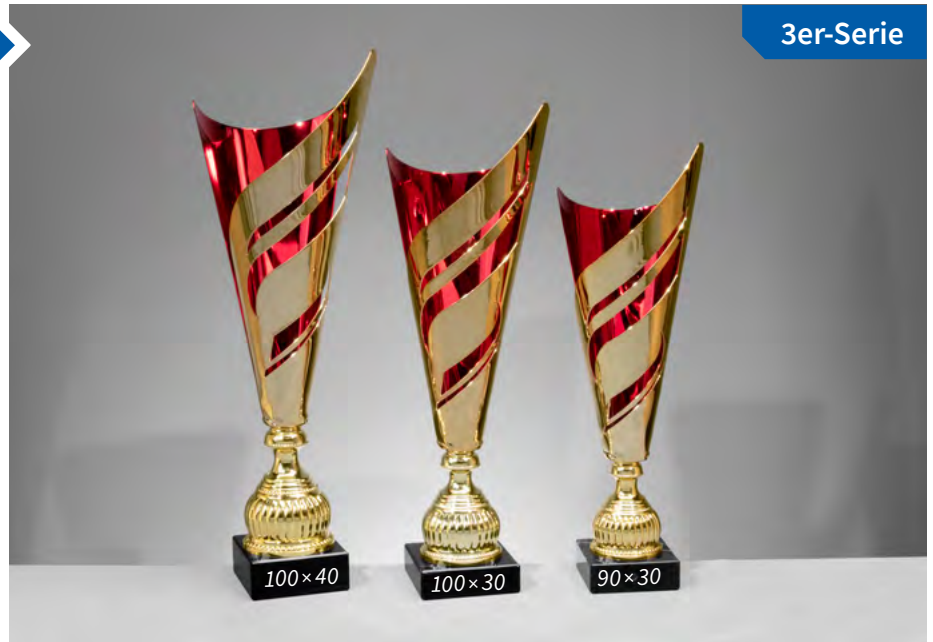

Serie „Levi“

40500 • 210,- €

40501 • 79,- €

H. 535 mm

Gravurschild (gold):

Art.Nr. 62606

40502 • 69,- €

H. 485 mm

Gravurschild (gold):

Art.Nr. 62605

40503 • 62,- €

H. 445 mm

Gravurschild (gold):

Art.Nr. 62603

3er-Serie