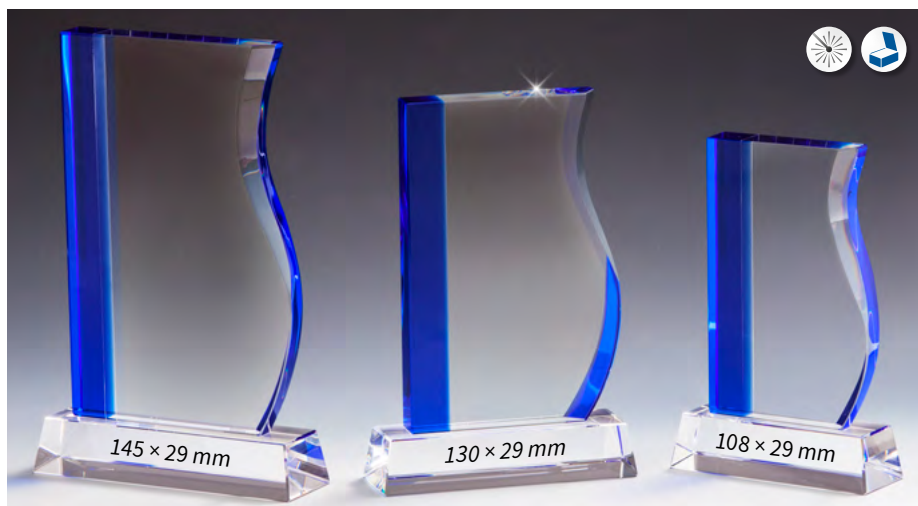

H. 226 mm × B. 146 mm

66949 • 29,90 €

H. 206 mm × B. 134 mm

66950 • 24,90 €

H. 186 mm × B. 116 mm

KRISTALLGLAS-TROPHÄEN MASSIV

Designer Kristall-Trophäe

Stärke 20 mm

67411 • 46,90 €
H. 260 mm × B. 152 mm

67412 • 42,50 €
H. 240 mm × B. 148 mm

67413 • 39,90 €
H. 220 mm × B. 130 mm

Glasständer

Stärke 10 mm

68220 • 28,90 €
H. 215 mm × B. 200 mm
Ø 200 mm
Grau-Blaues Glas: Ø 80 mm

Kristall-Trophäe

Stärke 20 mm

67987 • 42,90 €
H. 240 mm × B. 160 mm

67988 • 39,90 €
H. 210 mm × B. 140 mm

67989 • 37,90 €
H. 180 mm × B. 120 mm

Blauglas Award

66909 • 30,90 €
H. 141 mm × B. 151 mm

Kristall-Trophäe

Stärke 20 mm

67421 • 47,90 €
H. 245 mm × B. 128 mm

67422 • 43,90 €
H. 205 mm × B. 106 mm

67423 • 39,90 €
H. 185 mm × B. 100 mm

KRISTALLGLAS-TROPHÄEN

Kristall-Trophäe

Stärke 15 mm
Sockelstärke 45 mm

67451 • 48,90 €
H. 310 mm x B. 100 mm