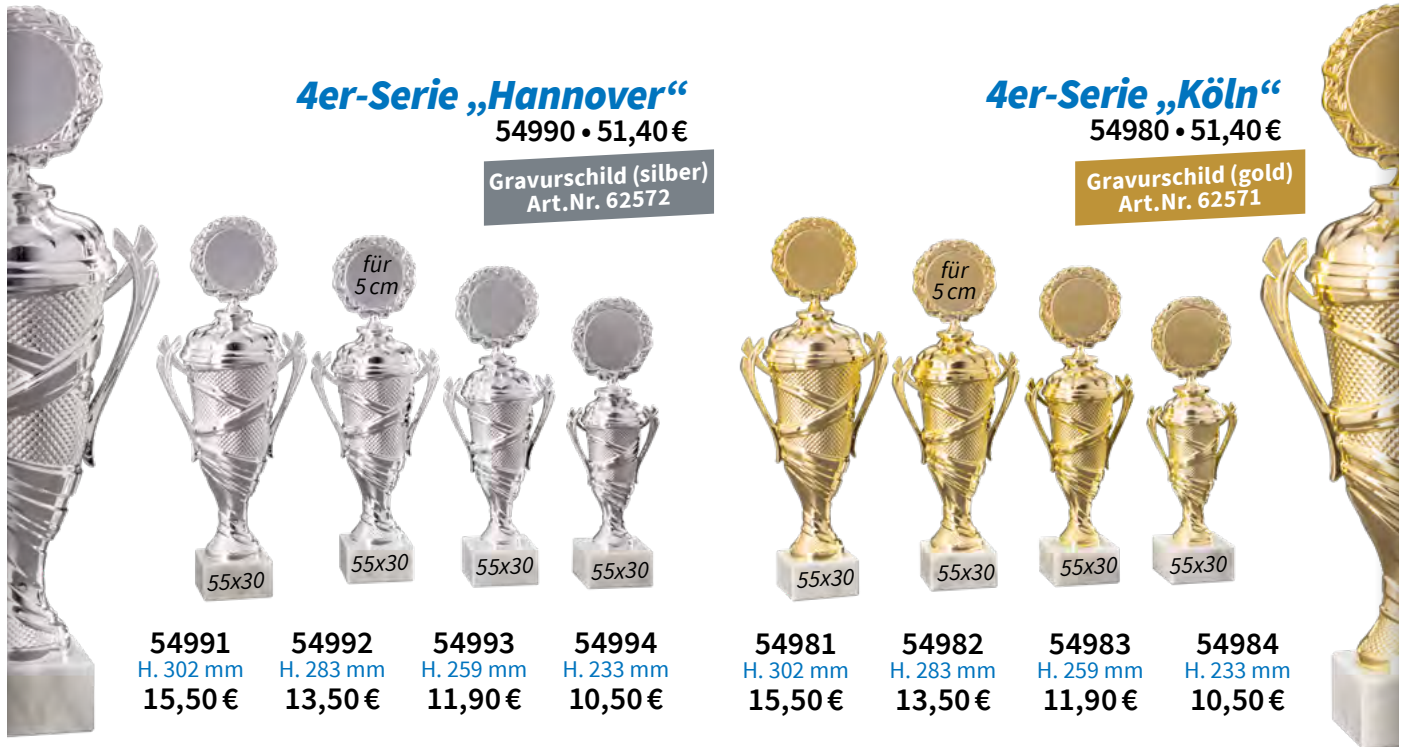

STÄNDER-TROPHÄEN

4er-Serie „Hannover“

54990 • 51,40 €

Gravurschild (silber)
Art.Nr. 62572

4er-Serie „Köln“

54980 • 51,40 €

Gravurschild (gold)
Art.Nr. 62571

54991
H. 302 mm
15,50 €

54992
H. 283 mm
13,50 €

54993
H. 259 mm
11,90 €

54994
H. 233 mm
10,50 €

54981
H. 302 mm
15,50 €

54982
H. 283 mm
13,50 €

54983
H. 259 mm
11,90 €

54984
H. 233 mm
10,50 €

5er-Serie „Kiel“

56040 • 66,50 €

**TOP
PREIS**