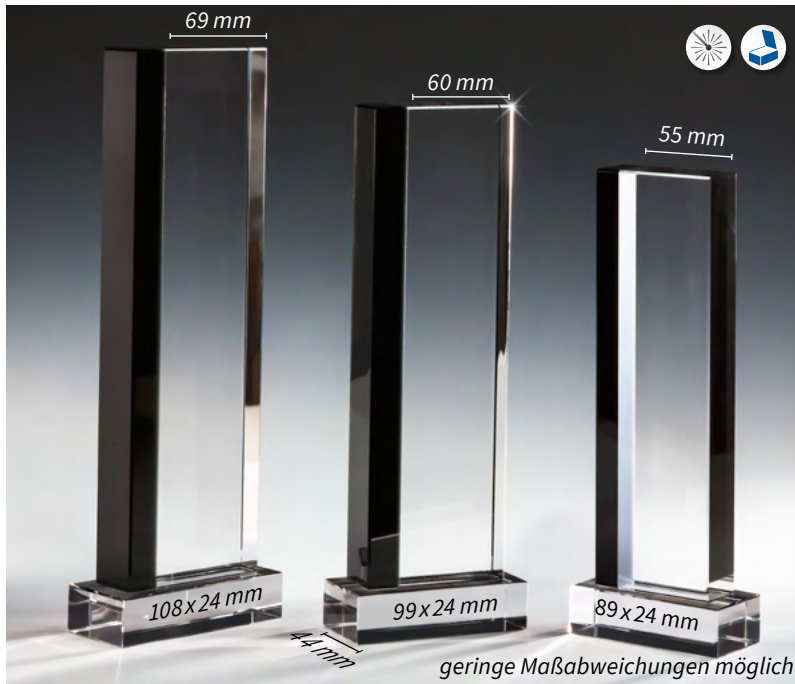

67481 • 49,90 €
Ø ca. 80 mm • H. 165 mm

Geringe Maßabweichungen möglich.

Kristall- Trophäe

67482 • 49,90 €
H. 245 mm

67483 • 46,90 €
H. 225 mm

67484 • 44,90 €
H. 205 mm

67485 • 42,90 €
H. 185 mm

KRISTALLGLAS-TROPHÄEN

Kristall-Trophäe

Stärke 29 mm

67476 • 49,90 €

H. 310 x B. 110 mm

67477 • 44,90 €

H. 280 x B. 100 mm

67478 • 39,90 €

H. 250 x B. 90 mm

Perfekt für Lasergravur. Die Gravur auf der schwarzen Glasstrebe bieten wir nicht an.

Kristall-Award

Stärke 12 mm

68021 • 33,50 €

H. 160 mm x B. 164 mm

GLASUHREN

JADE-Glas Stärke 15mm

65298 • 56,90 €

H. 270 mm x B. 150 mm

66535 • 58,90 €

210 mm x 210 mm

Kristallglas

67540 • 44,90 €

205 mm x 110 mm

Wellenschilff Stärke 6mm

Gravurschilder werden lose mitgeliefert.