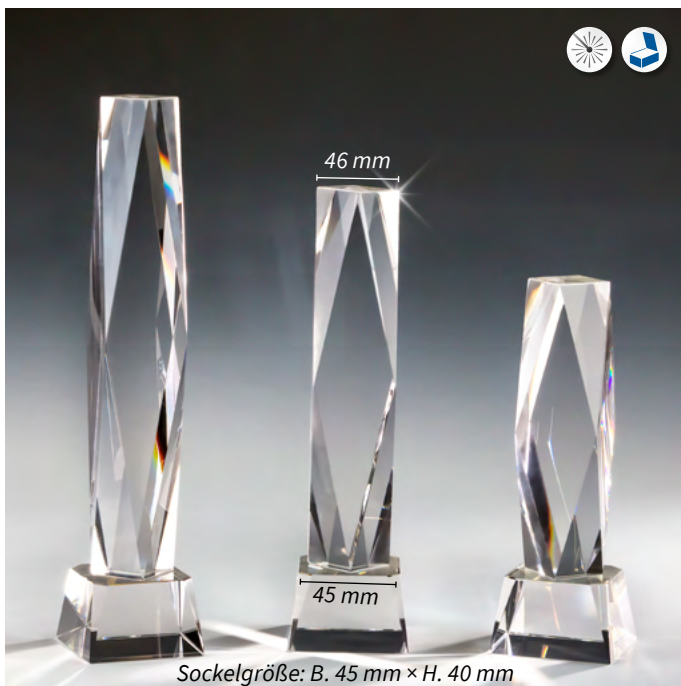

H. 270 mm x B. 150 mm

66535 • 58,90 €

210 mm x 210 mm

Kristallglas

67540 • 44,90 €

205 mm x 110 mm

Wellenschilff Stärke 6mm

Gravurschilder werden lose mitgeliefert.

65380 • 26,90 €

H. 145 mm

35638 • 29,90 €

H. 200 mm

Glasuhr mit Kranz

Zum Stellen für 25 mm Embleme

bitte extra bestellen:

Passende Batterie

18800 • 1,84 €

68050 • 8,90 €

Ø 150 mm

NOBLESSEGLAS-TROPHÄEN

Kristall-Tower

Sockelgröße: B. 45 mm x H. 40 mm

	H. 300 mm	H. 250 mm	H. 200 mm
inkl. Geschenkbox	67401 47,50 €	67402 39,90 €	67403 35,90 €
ohne Geschenkbox	67401WB 45,50 €	67402WB 37,90 €	67403WB 33,90 €