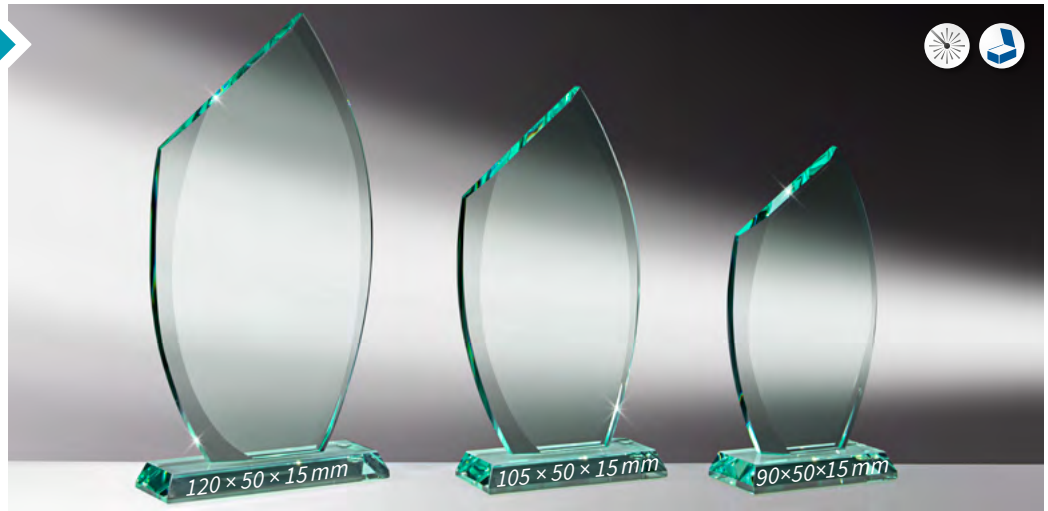

JADE-GLASTROPHÄEN 10 - 20 mm stark

JADE-Trophäe

Stärke 15 mm

68108 • 32,90 €
H. 250 mm × B. 125 mm

68107 • 27,90 €
H. 210 mm × B. 105 mm

68106 • 24,90 €
H. 180 mm × B. 90 mm

JADE-Trophäe

Stärke 10 mm

68149 • 42,90 €
H. 265 mm × B. 170 mm

68150 • 37,90 €
H. 220 mm × B. 150 mm

68151 • 32,90 €
H. 175 mm × B. 130 mm

JADE-XXL „Extrastark“ 20mm stark

65781 180 mm × 130 mm 13,90 €

65782 170 × 120 mm 11,90 €

65783 160 × 110 mm 10,90 €