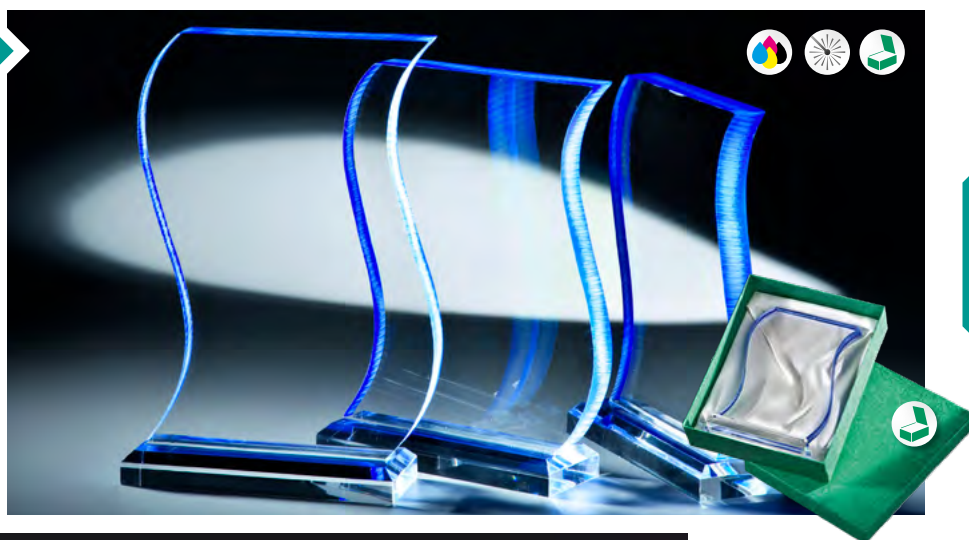

H. 210 mm × B. 150 mm

EXTRA STARKES GLAS
28 mm

ACRYL Trophäe

Stärke 28 mm

mit Strukturkante

33331 • 49,- €

H. 178 × B. 229 mm

33332 • 46,- €