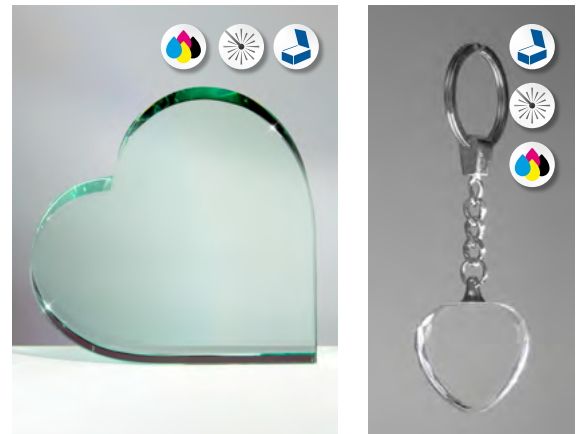

Kristalltrophäe Kugel Ø 7cm

67891 • 59,90 € 67892 • 52,90 € 67893 • 48,90 €
 H. 250 mm H. 225 mm H. 200 mm

Kristalltrophäe Kugel Ø 7cm

* Geringe Maßabweichungen möglich.

41323 • 59,90 € 41324 • 52,90 € 41325 • 48,90 €
 H. 245 mm H. 225 mm H. 205 mm

Kristalltrophäe Kugel Ø 7cm

67888 • 59,90 € 67889 • 52,90 € 67890 • 48,90 €
 H. 250 mm H. 225 mm H. 200 mm

GLASTROPHÄEN HERZFORM

Kristallherz Stärke 25mm

67470 • 40,90 €
140 × 140 mm
Ø 150 mm

67471 • 33,90 €
120 × 120 mm
Ø 130 mm

67472 • 26,90 €
95 × 95 mm
Ø 100 mm

geringe Maßabweichungen möglich

JADE-Herz Stärke 18mm

68148 • 23,90 €
Ø 120 mm

Passender Glassockel auf S.99.

67341 • 4,50 €
Herz 30 × 28 mm
Stärke 12 mm

Kristallherz

68092 • 58,50 €
Ø 150 mm

Kristallherz auf Glassockel

67552 • 53,90 €
180 × 120 mm

Kristallherz „Diamant“

68147 • 17,90 €
Stärke 39 mm • Ø 80 mm

**Kristallherz
Trophäe**

besonders starkes Glas

67487 • 42,90 €
140 × 120 mm • Stärke 40 mm