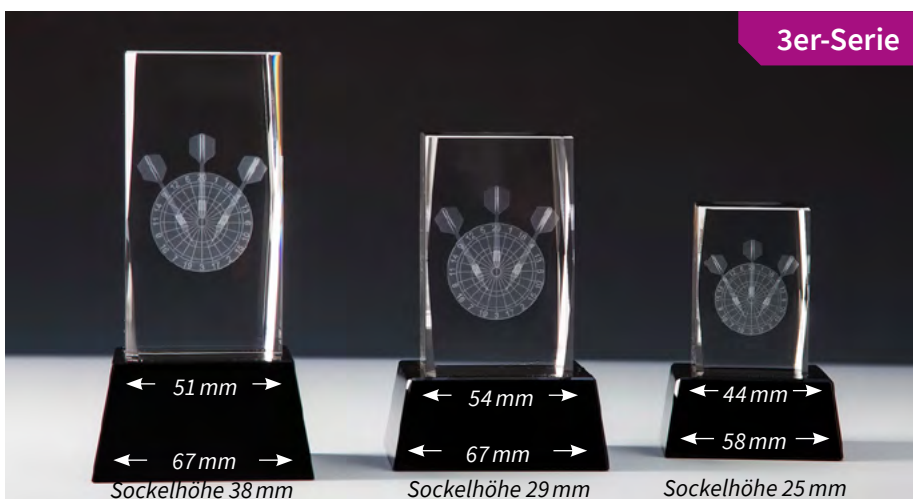

38026 • 3,15 €
H. 113 mm • gold

Schnelle Montage durch Verschrauben 

Foto 1:5

Beachten Sie unser Schraubfix-Angebot zur Selbstmontage auf den Seiten 132 bis 137.

3er-Serie

3D-Glasblock Darts
inklusive blauer Geschenkbox