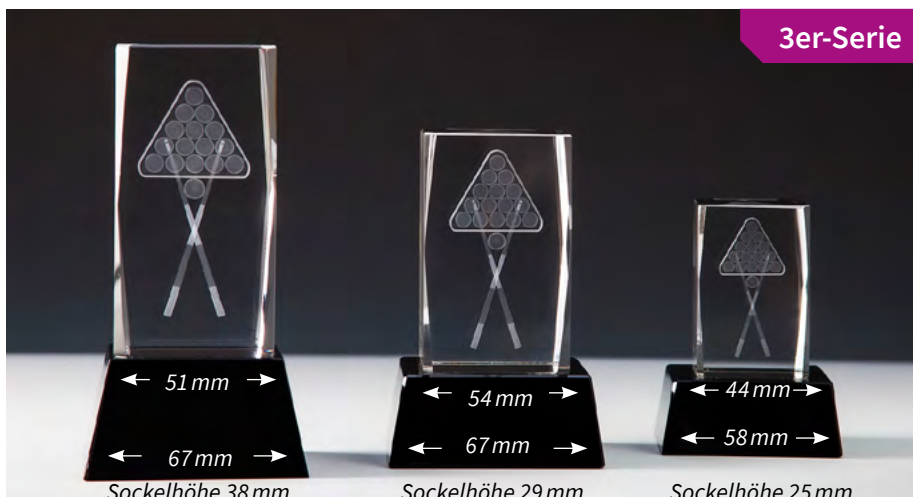

3er-Serie

3D-Glasblock Billard inklusive blauer Geschenkbox

Mit Sockel

67644 H. 140 mm 27,90 €	67645 H. 110 mm 22,50 €	67646 H. 85 mm 18,40 €
--------------------------------------	--------------------------------------	-------------------------------------