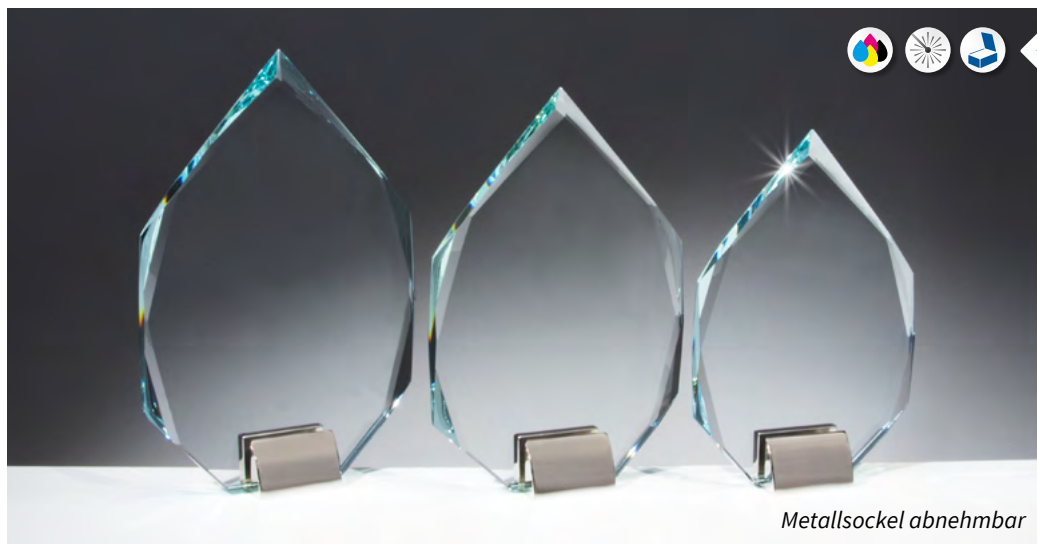

◀ JADE-Glas mit Metallsockel

12 mm stark

68170 • 31,50 €
220 mm × 145 mm

68171 • 29,50 €
200 mm × 130 mm

68172 • 27,50 €
180 mm × 120 mm

Metallsockel abnehmbar

◀ JADE-Trophäe

Stärke 15 mm

67171 • 35,90 €
H. 220 mm
B. 190 mm

67172 • 28,90 €
H. 200 mm
B. 170 mm

67173 • 24,90 €
H. 180 mm
B. 160 mm