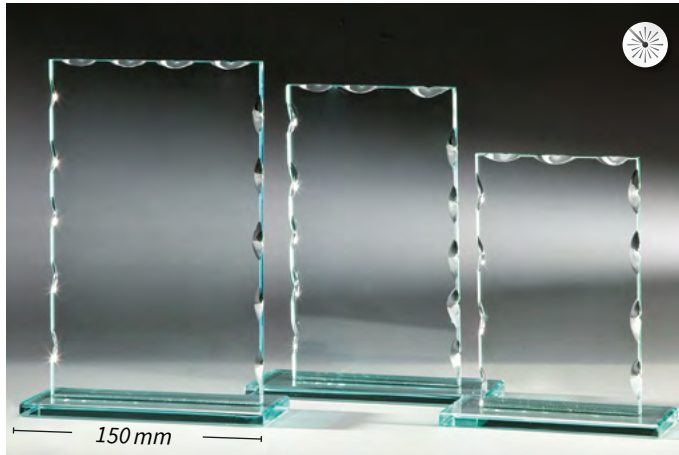

35212 • 9,90 €
H. 125 mm

35213 • 8,90 €
H. 105 mm

Glastrophäen Stärke 6mm

66621 • 12,90 €
H. 200 mm × B. 190 mm

66622 • 11,90 €
H. 185 mm × B. 160 mm

66623 • 9,90 €
H. 150 mm × B. 135 mm

68058 • 16,90 €
150 mm × 140 mm

Glasständer mit Prägoscheibe Ø 9,5

35247 • 22,90 €
H. 145 mm

GLASTROPHÄEN 6 mm stark**Wellenschliff Glastrophäen Stärke 6 mm**

66631 • 11,90 €
198 mm × 150 mm

66632 • 9,90 €
177 mm × 140 mm

66633 • 8,90 €
150 mm × 120 mm