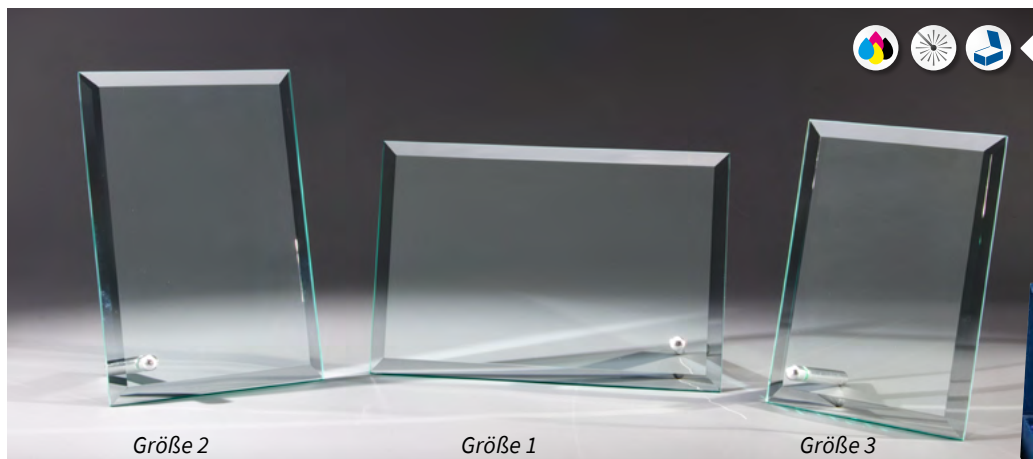

Größe 2
68121 • 12,90 €
160 mm × 110 mm

Größe 1
68120 • 14,90 €
180 mm × 120 mm

Größe 3
68122 • 10,90 €
140 mm × 100 mm

Glastrophäen

Stärke 6 mm
Für Hoch oder Querformat
geeignet. Inklusive poliertem
Metallstab.

Alle Trophäen mit
diesem Symbol lie-
fern wir verpackt
in einer blauen
Geschenkbbox.