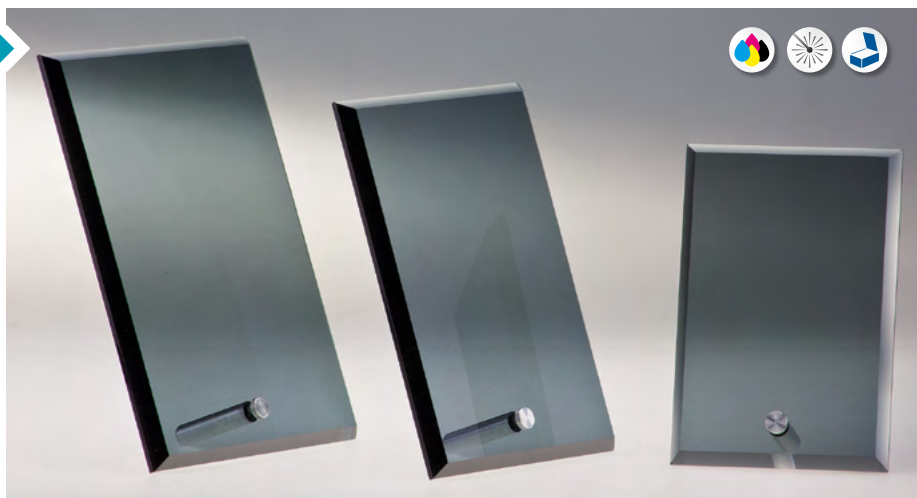

66927 • 19,90 €

H. 200 mm × B. 150 mm

66928 • 17,90 €

H. 179 mm × B. 129 mm

66929 • 15,90 €

H. 150 mm × B. 100 mm

Glastrophäen mit Metallstab Stärke 9 mm

66921 • 19,90 €

H. 200 mm × B. 150 mm

66922 • 17,90 €

H. 179 mm × B. 129 mm

66923 • 15,90 €

H. 150 mm × B. 100 mm

Achtung Musterbeispiel:
Artikel & Preise ohne Embleme & Gravurschild

Wohlgeformte 3er-Kombination

6 mm stark