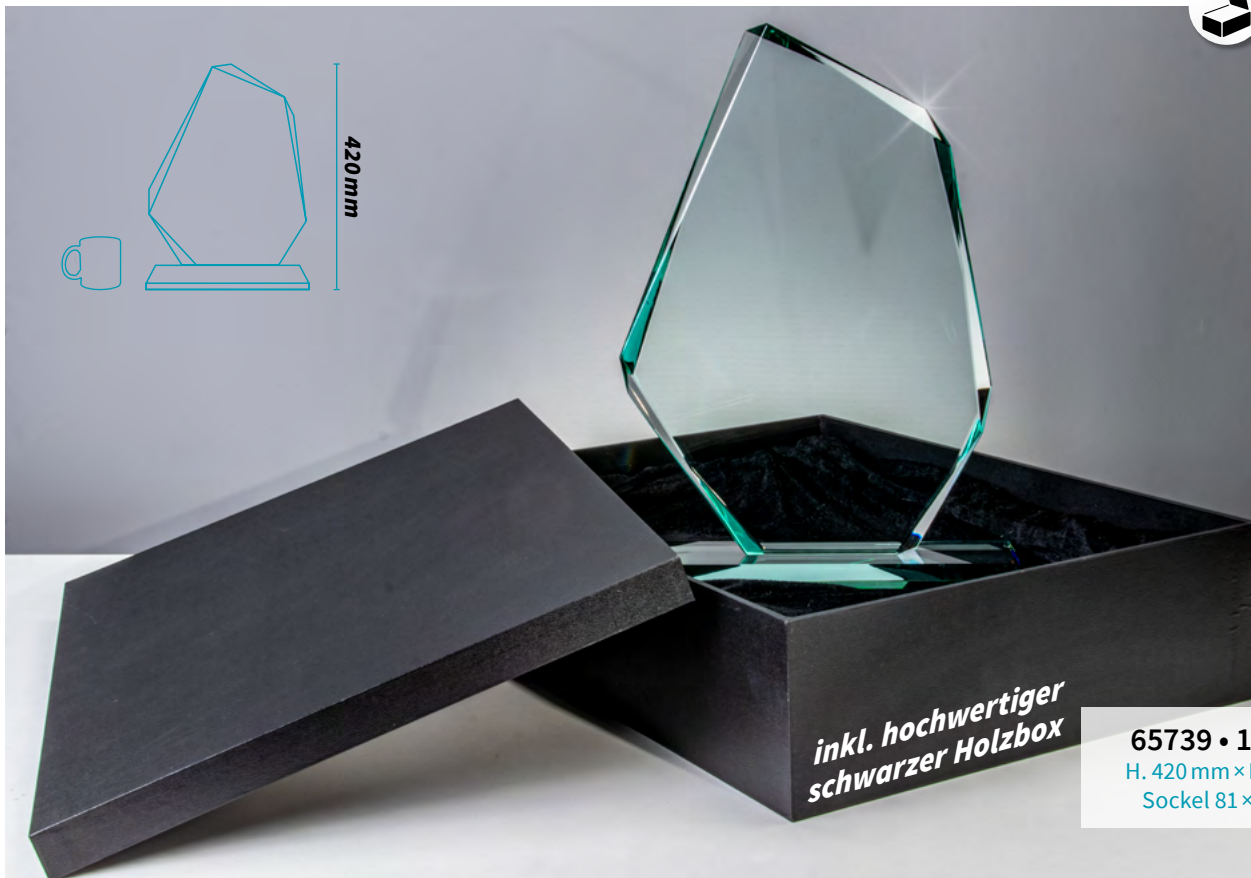

GLASTROPHÄEN

per Hand geschliffen

Mit den Glastrophäen erhalten Sie eine **perfekte Auszeichnung** für jeden Anlass. Die verschiedenen **Veredelungsmöglichkeiten** verleihen den Trophäen das **gewisse Etwas**.

Geschenkbox

Trophäen mit diesem Symbol werden inklusive einer hochwertigen blauen Geschenkbox geliefert.

XXL-JADE-GLASTROPHÄEN - H. 420 MM

XXL-JADE-Glas „Achteck“ H. 420 mm • Stärke 18 mm

65078 • 177,90 €
 H. 420 mm × B. 395 mm
 Sockel 81 × 290 mm

XXL-JADE-Glas „Glafels“ H. 420 mm • Stärke 19 mm

65739 • 177,90 €
 H. 420 mm × B. 280 mm
 Sockel 81 × 290 mm

LUXUSTROPHÄEN AUS HOLZ UND GLAS

Hochwertige Handarbeit aus Naturmaterialien

Glasawards auf Holzsockel