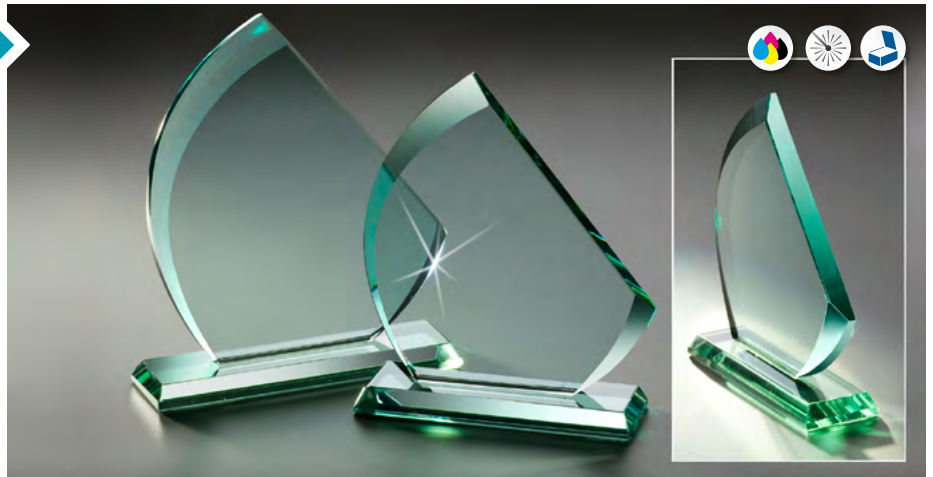

H. 215 mm × B. 200 mm

67002 • 28,50 €

H. 195 mm × B. 180 mm

67003 • 26,50 €

H. 175 mm × B. 160 mm

Alle Trophäen mit diesem Symbol liefern wir verpackt in einer blauen Geschenkbox.

3er-Serie JADE „Stern“

Stärke 10 mm