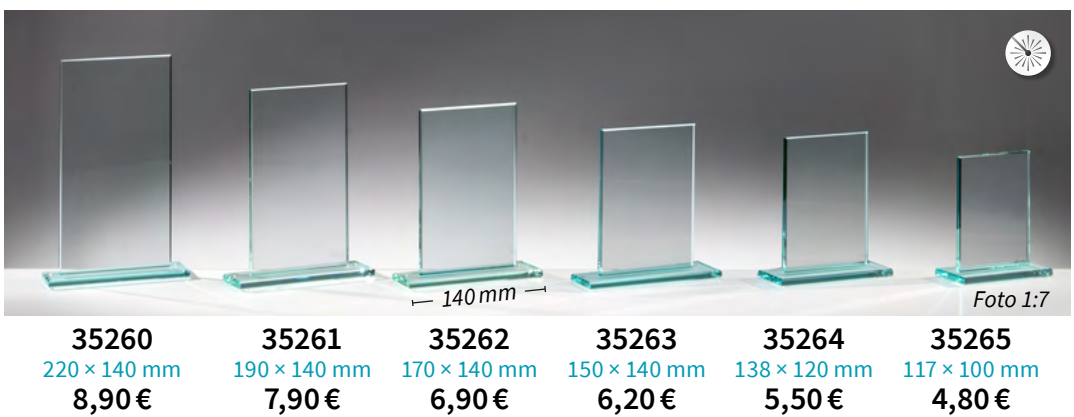

68133 • 21,90 €

H. 200 mm × B. 100 mm

68134 • 18,90 €

H. 180 mm × B. 100 mm

Emblemfassung für 50mm Embleme

Verzierung mit goldener oder silberner Emblemfassung möglich. S. 239

„Saphirblau“

Stärke 10 mm

Sockelbreite & H. 50 mm

68128 • 24,90 €

H. 220 mm × B. 100 mm

68129 • 21,90 €

H. 200 mm × B. 100 mm

68130 • 18,90 €

H. 180 mm × B. 100 mm

FARBIGE GLASTROPHÄEN Stärke 10mm

67684 • 28,90 €
H. 220 mm × B. 225 mm

67685 • 25,90 €
H. 200 mm × B. 206 mm

67686 • 22,90 €
H. 180 mm × B. 180 mm

67678 • 28,90 €
H. 220 mm × B. 225 mm

67679 • 25,90 €
H. 200 mm × B. 206 mm

67680 • 22,90 €
H. 180 mm × B. 180 mm

67681 • 28,90 €
H. 220 mm × B. 225 mm

67682 • 25,90 €
H. 200 mm × B. 206 mm

67683 • 22,90 €
H. 180 mm × B. 180 mm

STANDARD-GLASTROPHÄEN 6 mm stark

- | | | | | | |
|--|--|--|--|--|--|
| 35260
220 × 140 mm
8,90 € | 35261
190 × 140 mm
7,90 € | 35262
170 × 140 mm
6,90 € | 35263
150 × 140 mm
6,20 € | 35264
138 × 120 mm
5,50 € | 35265
117 × 100 mm
4,80 € |
|--|--|--|--|--|--|