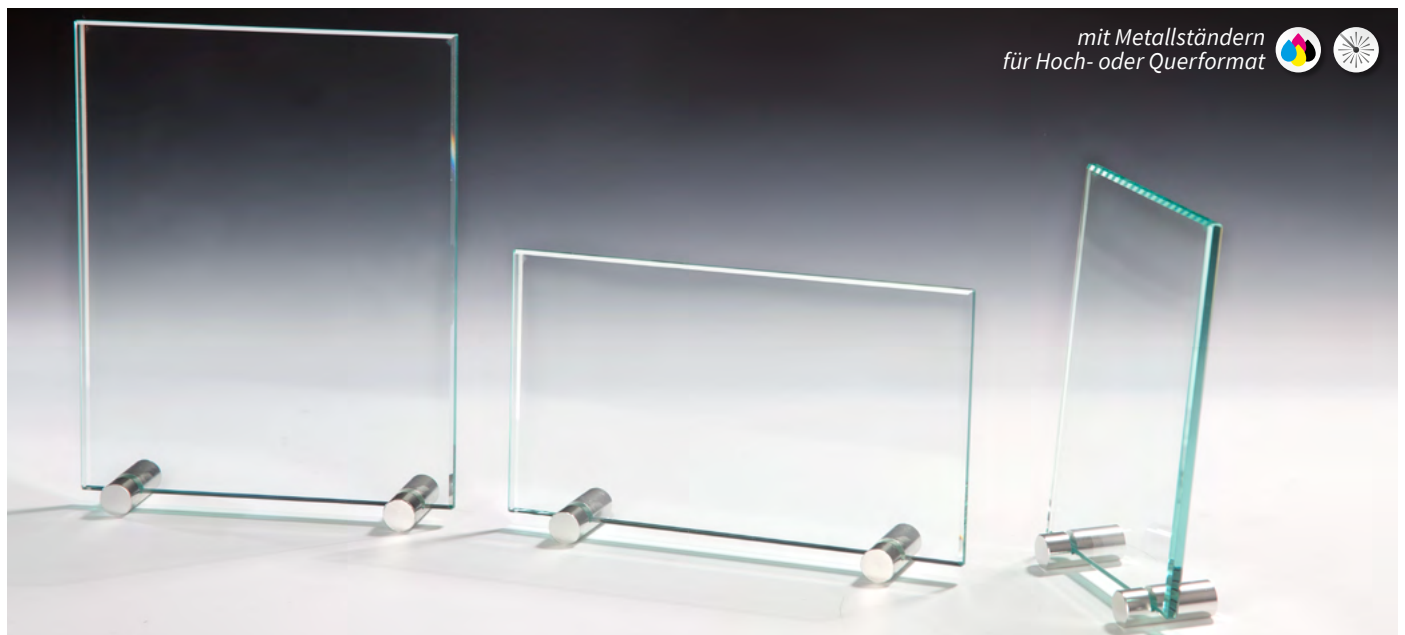

Stärke 6 mm
Für Hoch oder Querformat
geeignet. Inklusive poliertem
Metallstab.

Alle Trophäen mit
diesem Symbol lie-
fern wir verpackt
in einer blauen
Geschenkbbox.

3er-Serie Glastrophäe Stärke 6 mm • Hoch- oder Querformat