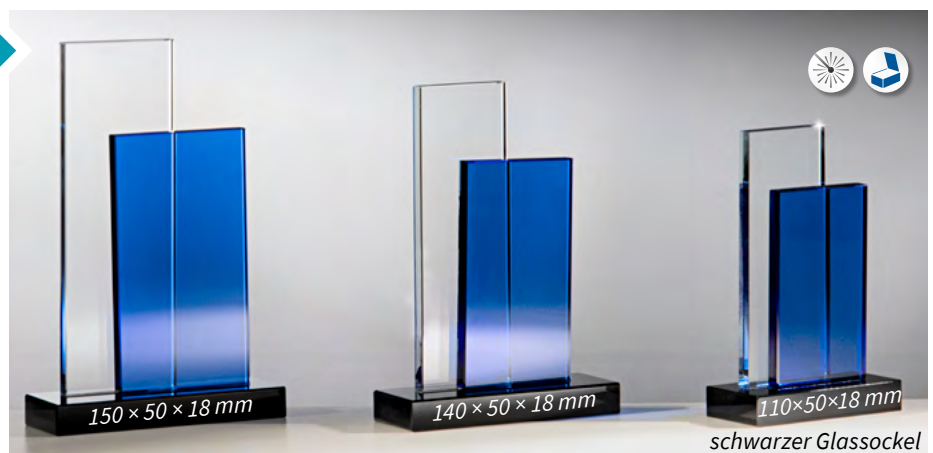

68023 • 32,90 €

H. 240 mm × B. 130 mm

68022 • 30,90 €

H. 210 mm × B. 115 mm

Faszinierende blaue Reflektionen verleihen der Trophäe einen besonderen Effekt.

Kristall-Trophäe

Blauglas: Stärke 6 mm
Kristallglas: Stärke 10 mm

68102 • 29,90 €

Maße: 230x150 mm

Kristallglas 210x70 mm • Blauglas 155x85 mm

68103 • 25,90 €

Maße: 200x140 mm

Kristallglas 180x60 mm • Blauglas 135x75 mm

68104 • 21,90 €

Maße 170x110 mm

Kristallglas 150x55 mm • Blauglas 115x65 mm

schwarzer Glassockel

Glastrophäe

Stärke 10 mm

68124 • 31,90 €

H. 205 mm × B. 190 mm

Sockel 160 × 50 × 10 mm

68125 • 28,90 €