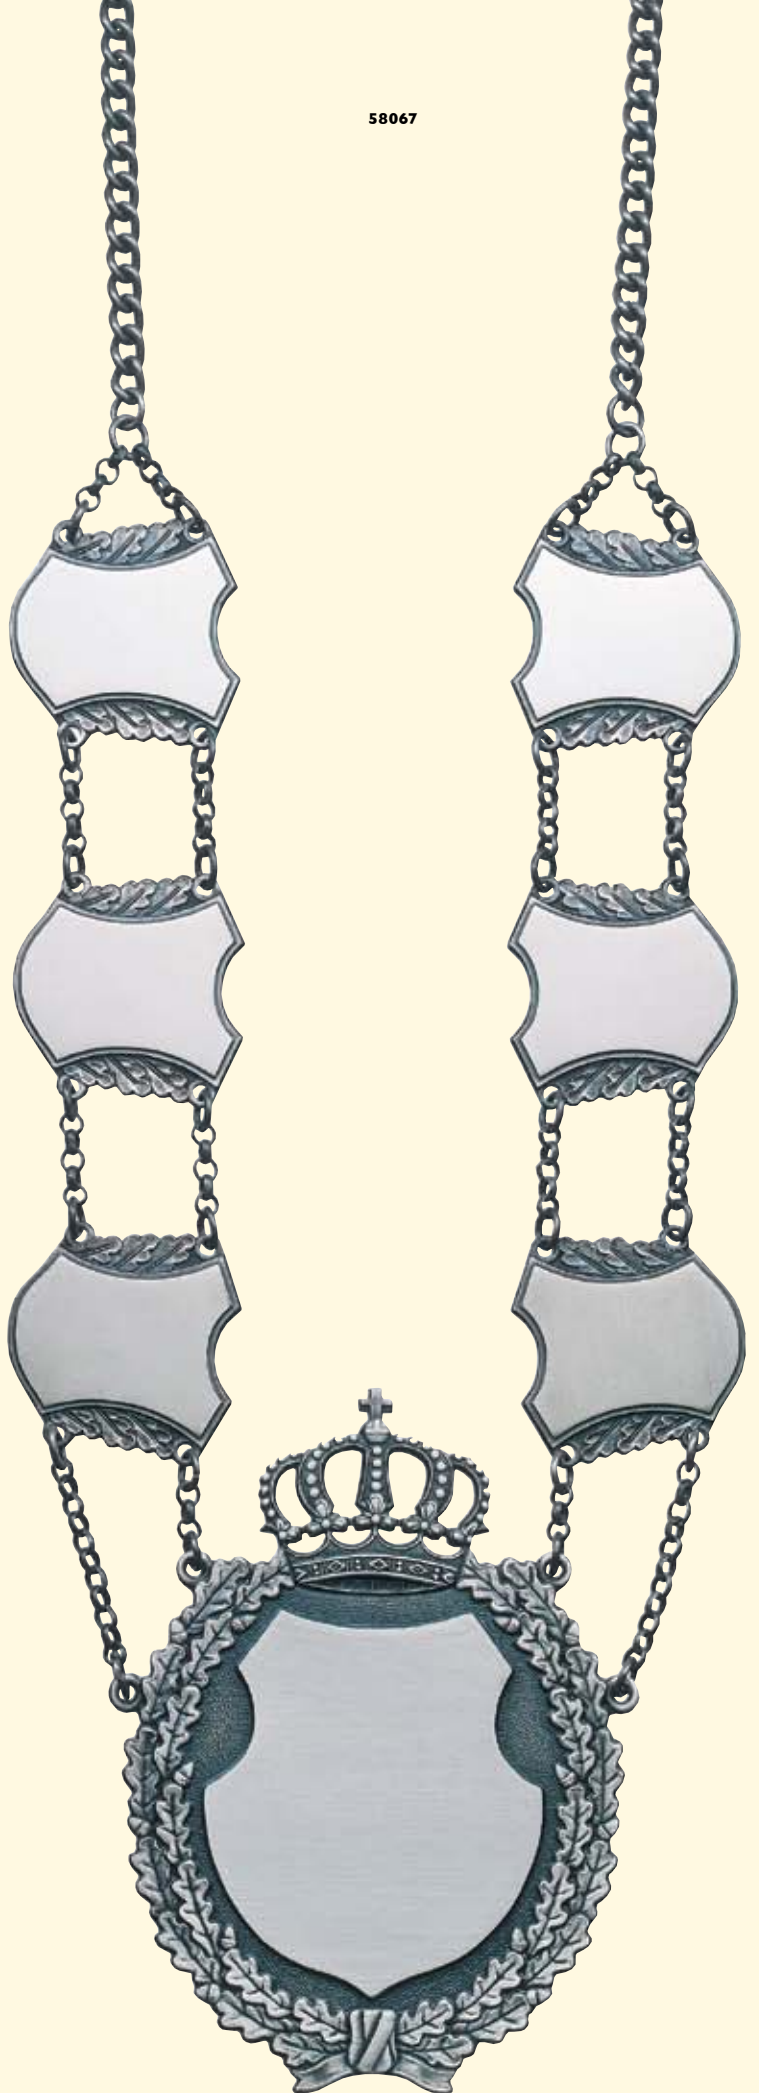

Länge der Kette ca. 83 cm

36842-30 Kette, altsilber  
-70 Echt Silber, altsilber

Länge der Kette ca. 85 cm

25391-20 Kette, versilbert  
-60 Echt Silber, versilbert

Länge der Kette ca. 88 cm

25396-20 Kette, versilbert  
-30 altsilber  
-60 Echt Silber, versilbert  
-70 Echt Silber, altsilber

Länge der Kette ca. 86 cm

23281-20 Kette, versilbert

Länge der Kette ca. 86 cm

54840-20 Kette, versilbert  
-30 altsilber

Länge der Kette ca. 88 cm

23243

58067

25395

Seite 18

23243-20 Kette, versilbert

Länge der Kette ca. 80 cm

58067-20 Kette, versilbert  
-30 altsilber

Länge der Kette ca. 88 cm

Seite 19

25395-20 Kette, versilbert

Länge der Kette ca. 88 cm

45857

20575

45853

Seite 20

45857-30 Kette, altsilber

Länge der Kette ca. 87 cm

20575-20 Kette, versilbert  
-60 Echt silber, versilbert

Länge der Kette ca. 79 cm