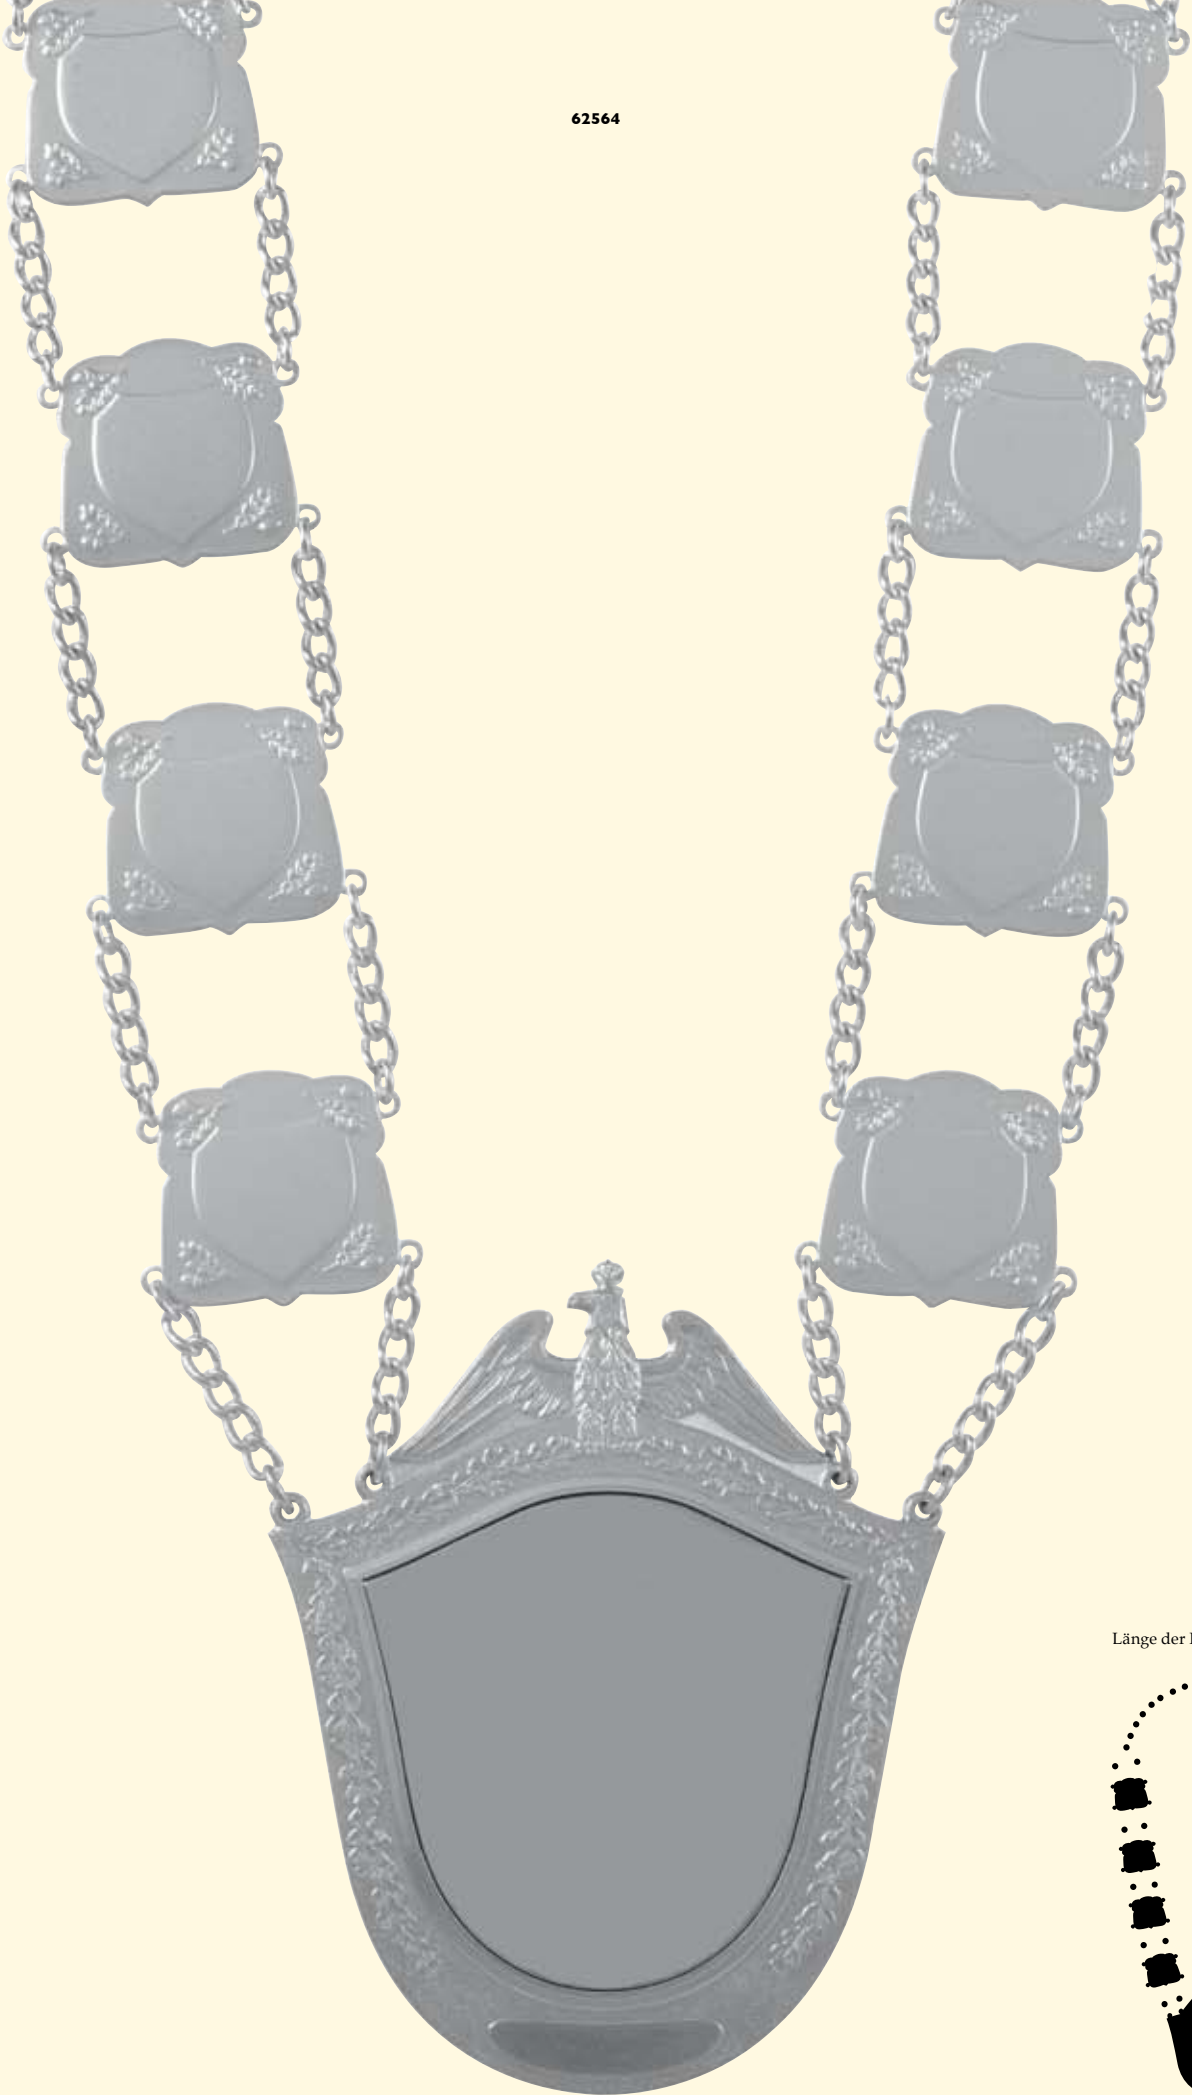

Länge der Kette ca. 86 cm

23281-20 Kette, versilbert

Länge der Kette ca. 86 cm

54840-20 Kette, versilbert  
-30 altsilber

Länge der Kette ca. 88 cm

23243

58067

25395

Seite 18

23243-20 Kette, versilbert

Länge der Kette ca. 80 cm

58067-20 Kette, versilbert  
-30 altsilber

Länge der Kette ca. 88 cm

Seite 19

25395-20 Kette, versilbert

Länge der Kette ca. 88 cm

45857

20575

45853

Seite 20

45857-30 Kette, altsilber

Länge der Kette ca. 87 cm

20575-20 Kette, versilbert  
-60 Echt silber, versilbert

Länge der Kette ca. 79 cm

Seite 21

45853-30 Kette, altsilber  
-70 Echt Silber, altsilber

Länge der Kette ca. 92 cm

62564

Länge der Kette ca. 93 cm

20596

Seite 22

62564-20 Kette, versilbert  
-30 altsilber