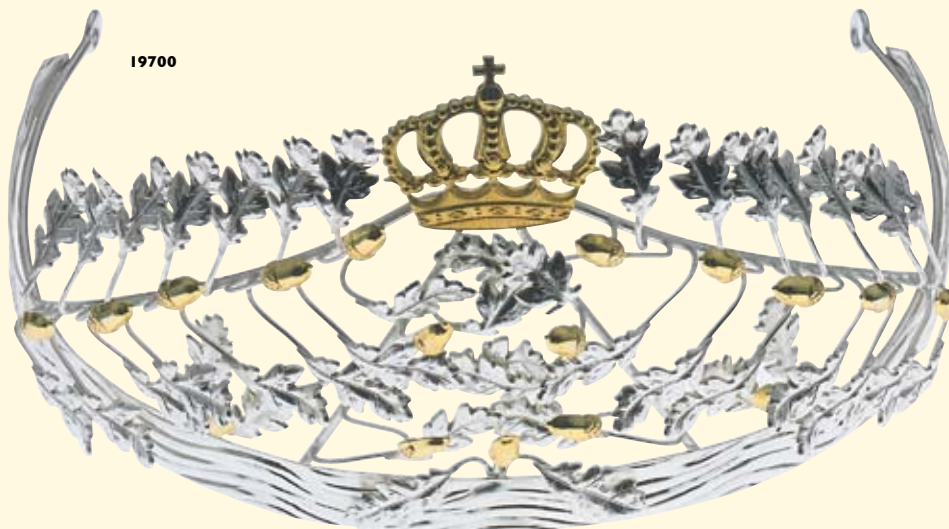

Seite 18

23243-20 Kette, versilbert

Länge der Kette ca. 80 cm

58067-20 Kette, versilbert  
-30 altsilber

Länge der Kette ca. 88 cm

Seite 19

25395-20 Kette, versilbert

Länge der Kette ca. 88 cm

45857

20575

45853

Seite 20

45857-30 Kette, altsilber

Länge der Kette ca. 87 cm

20575-20 Kette, versilbert  
-60 Echt silber, versilbert

Länge der Kette ca. 79 cm

Seite 21

45853-30 Kette, altsilber  
-70 Echt Silber, altsilber

Länge der Kette ca. 92 cm

62564

Länge der Kette ca. 93 cm

20596

Seite 22

62564-20 Kette, versilbert  
-30 altsilber

Seite 23

19700 } -10 Diadem, vergoldet  
20596 } -20 versilbert, Eicheln vergoldet  
23691 } -20-Z versilbert,  
Krone und Eicheln vergoldet

23691

19700

58006

58008

58005

62322