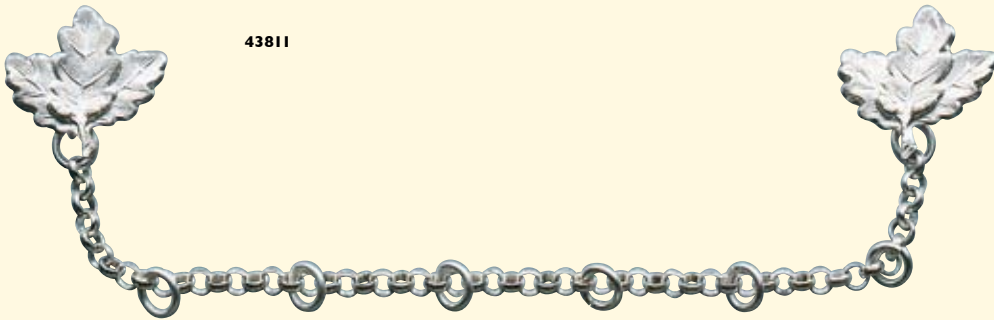

12290

21066

43811

10246

10244

25389