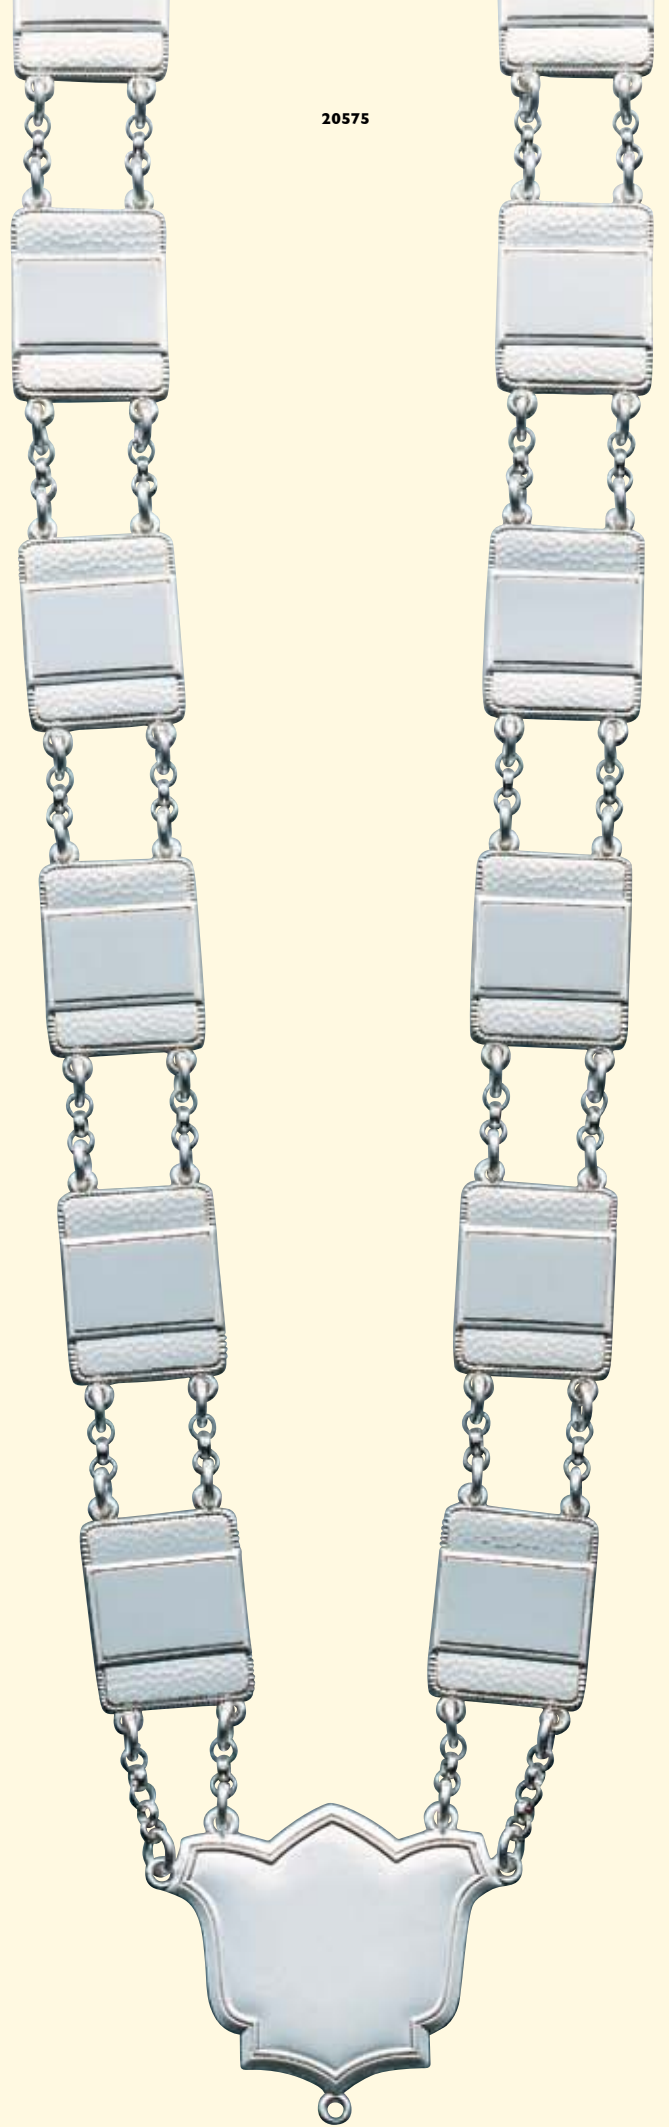

Länge der Kette ca. 86 cm

23281-20 Kette, versilbert

Länge der Kette ca. 86 cm

54840-20 Kette, versilbert  
-30 altsilber

Länge der Kette ca. 88 cm

23243

58067

25395

Seite 18

23243-20 Kette, versilbert

Länge der Kette ca. 80 cm

58067-20 Kette, versilbert  
-30 altsilber

Länge der Kette ca. 88 cm

Seite 19

25395-20 Kette, versilbert

Länge der Kette ca. 88 cm

45857

20575

45853

Seite 20

45857-30 Kette, altsilber

Länge der Kette ca. 87 cm

20575-20 Kette, versilbert  
-60 Echt silber, versilbert

Länge der Kette ca. 79 cm

Seite 21

45853-30 Kette, altsilber  
-70 Echt Silber, altsilber

Länge der Kette ca. 92 cm

62564

Länge der Kette ca. 93 cm

20596

Seite 22

62564-20 Kette, versilbert  
-30 altsilber