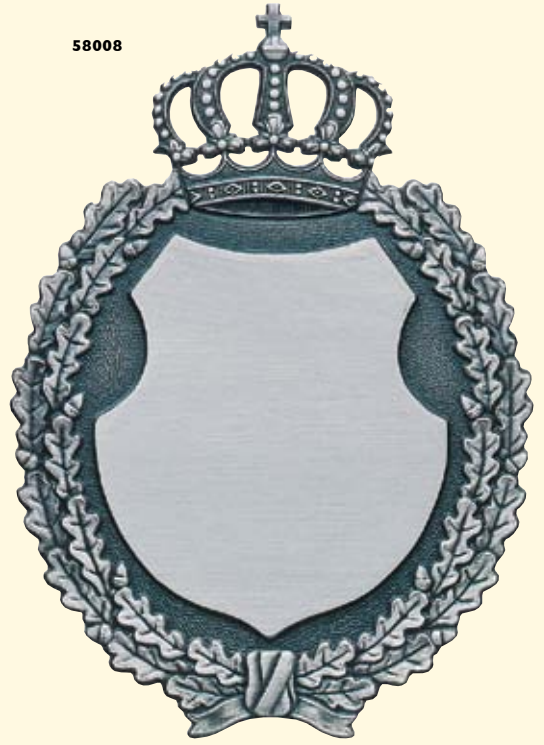

45857

20575

45853

Seite 20

45857-30 Kette, altsilber

Länge der Kette ca. 87 cm

20575-20 Kette, versilbert  
-60 Echt silber, versilbert

Länge der Kette ca. 79 cm

Seite 21

45853-30 Kette, altsilber  
-70 Echt Silber, altsilber

Länge der Kette ca. 92 cm

62564

Länge der Kette ca. 93 cm

20596

Seite 22

62564-20 Kette, versilbert  
-30 altsilber

Seite 23

19700 } -10 Diadem, vergoldet  
20596 } -20 versilbert, Eicheln vergoldet  
23691 } -20-Z versilbert,  
Krone und Eicheln vergoldet

23691

19700

58006

58008

58005

62322

51778

**Seite 24**

- 58005-21** **Schild**, versilbert mit Öse und Ring  
-31  
altsilber mit Öse und Ring
- 58006-21** **Schild**, versilbert mit Öse und Ring  
-31  
altsilber mit Öse und Ring  
-61  
Echt Silber mit Öse und Ring  
-71  
Echt Silber altsilber mit Öse und Ring
- 58008-21** **Schild**, versilbert mit Öse und Ring  
-31  
altsilber mit Öse und Ring  
-61  
Echt Silber versilbert mit Öse und Ring  
-71  
Echt Silber altsilber mit Öse und Ring
- 62322-21** **Schild**, versilbert mit Öse und Ring  
-31  
altsilber mit Öse und Ring  
-61  
Echt Silber versilbert mit Öse und Ring  
-71  
Echt Silber altsilber mit Öse und Ring