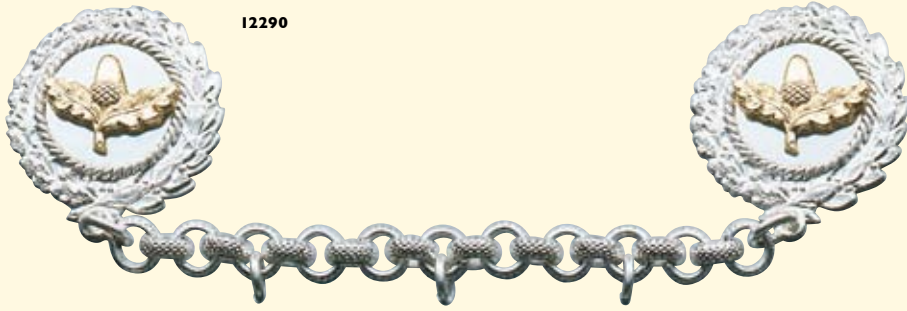

12290

21066

43811

10246

10244

25389